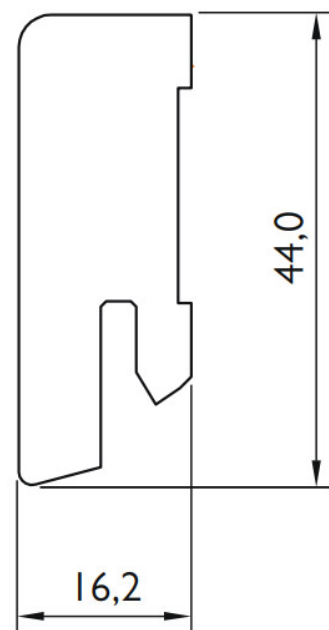

Soklová lišta fóliovaná 16x44 Cubica Dub Blush, fólie, tisk, jádro MDF

PEDROSS®

Řada: 16x44 Cubica

Kód, formát, balení, dostupnost

Kód:	P130054
Formát (mm):	16,2 x 44 x 2500
Šířka (mm):	44
Tloušťka (mm):	16
Délka (mm):	2500
Balení (m):	25
Počet lišt v balení (ks):	10
Hmotnost balení (kg):	10
Dostupnost:	S
Dostupnost - poznámka:	Do vyprodání zásob