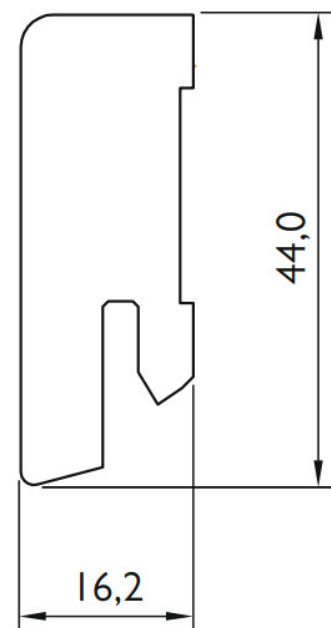

Soklová lišta fóliovaná 16x44 Cubica Dub Landhausdiele, fólie, tisk, jádro MDF

PEDROSS®

Řada: 16x44 Cubica

Kód, formát, balení, dostupnost

Kód:	P130010
Formát (mm):	16,2 x 44 x 2500
Šířka (mm):	44
Tloušťka (mm):	16
Délka (mm):	2500
Balení (m):	25
Počet lišt v balení (ks):	10
Hmotnost balení (kg):	10
Dostupnost:	S
Dostupnost - poznámka:	Do vyprodání zásob

Konstrukce, třídění, povrch. úprava

Povrchová úprava:	Fólie, tisk
Název dekoru:	Dub Landhausdiele
Typ nášlapné vrstvy:	Fólie
Nosič:	MDF

Technické parametry, pokládka, záruka

Záruka pro bytové/komerční prostory:	2 roky
--------------------------------------	--------