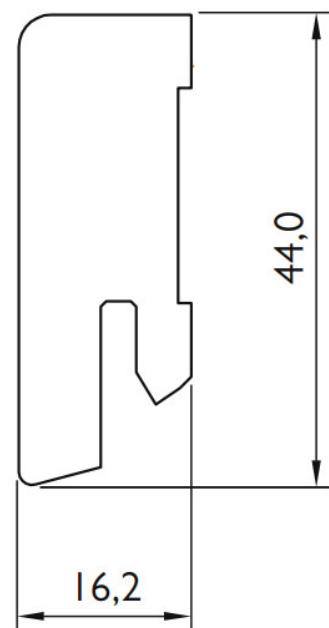

Soklová lišta fóliovaná 16x44 Cubica Dub Eivissa, fólie, tisk, jádro MDF

PEDROSS®

Řada: 16x44 Cubica

Kód, formát, balení, dostupnost

Kód:	P130008
Formát (mm):	16,2 x 44 x 2500
Šířka (mm):	44
Tloušťka (mm):	16
Délka (mm):	2500
Balení (m):	25
Počet lišt v balení (ks):	10
Hmotnost balení (kg):	10
Dostupnost:	S
Dostupnost - poznámka:	Do vyprodání zásob

Konstrukce, třídění, povrch. úprava

Povrchová úprava:	Fólie, tisk
Název dekoru:	Dub Eivissa
Typ nášlapné vrstvy:	Fólie
Nosič:	MDF

Technické parametry, pokládka, záruka

Záruka pro bytové/komerční prostory:	2 roky
--------------------------------------	--------