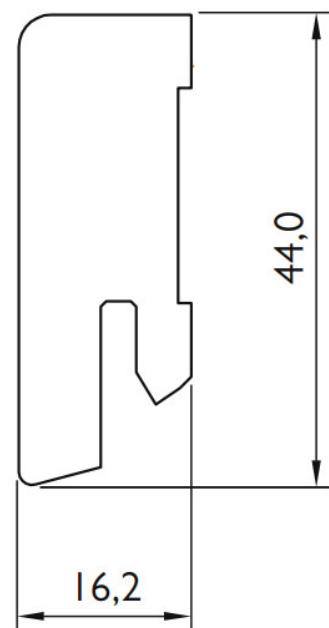

# Soklová lišta fóliovaná 16x44 Cubica Dub Black Beauty, fólie, tisk, jádro MDF

**PEDROSS®**

Řada: 16x44 Cubica

## Kód, formát, balení, dostupnost

Kód:	P070030
Formát (mm):	16,2 x 44 x 2500
Šířka (mm):	44
Tloušťka (mm):	16
Délka (mm):	2500
Balení (m):	25
Počet lišt v balení (ks):	10
Hmotnost balení (kg):	10
Dostupnost:	S
Dostupnost - poznámka:	Do vyprodání zásob