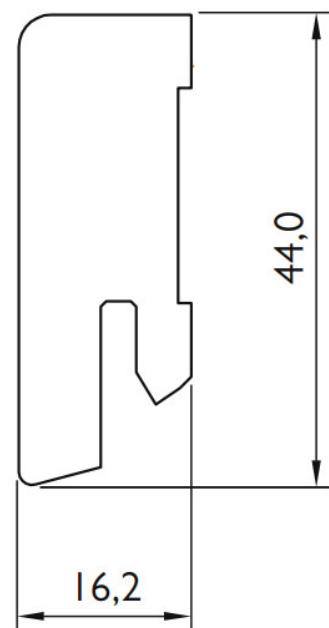

# Soklová lišta fóliovaná 16x44 Cubica Dub, fólie, tisk, jádro MDF

**PEDROSS®**

Řada: 16x44 Cubica

## Kód, formát, balení, dostupnost

Kód:	P060057
Formát (mm):	16,2 x 44 x 2500
Šířka (mm):	44
Tloušťka (mm):	16
Délka (mm):	2500
Balení (m):	25
Počet lišt v balení (ks):	10
Hmotnost balení (kg):	10
Dostupnost:	S
Dostupnost - poznámka:	Do vyprodání zásob