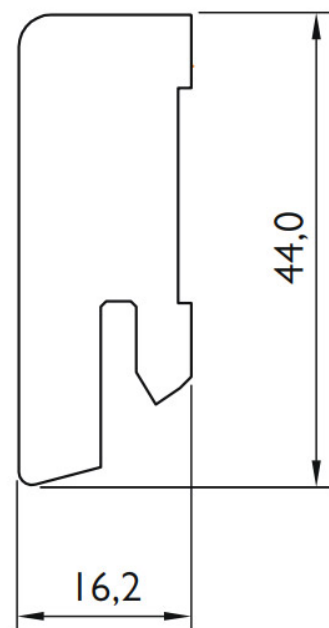

Soklová lišta fóliovaná 16x44 Cubica Buk, fólie, tisk, jádro MDF

PEDROSS®

Řada: 16x44 Cubica

Kód, formát, balení, dostupnost

Kód:	P060047
Formát (mm):	16,2 x 44 x 2500
Šířka (mm):	44
Tloušťka (mm):	16
Délka (mm):	2500
Balení (m):	25
Počet lišt v balení (ks):	10
Hmotnost balení (kg):	10
Dostupnost:	S
Dostupnost - poznámka:	Do vyprodání zásob

Konstrukce, třídění, povrch. úprava

Povrchová úprava:	Fólie, tisk
Název dekoru:	Buk
Typ nášlapné vrstvy:	Fólie
Nosič:	MDF

Technické parametry, pokládka, záruka

Záruka pro bytové/komerční prostory:	2 roky
--------------------------------------	--------