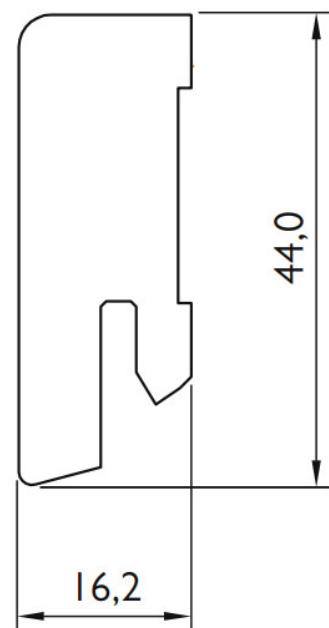

Soklová lišta fóliovaná 16x44 Cubica Dub Paris Tan, fólie, tisk, jádro MDF

PEDROSS®

Řada: 16x44 Cubica

Kód, formát, balení, dostupnost

Kód:	P050295
Formát (mm):	16,2 x 44 x 2500
Šířka (mm):	44
Tloušťka (mm):	16
Délka (mm):	2500
Balení (m):	25
Počet lišt v balení (ks):	10
Hmotnost balení (kg):	10
Dostupnost:	S
Dostupnost - poznámka:	Do vyprodání zásob