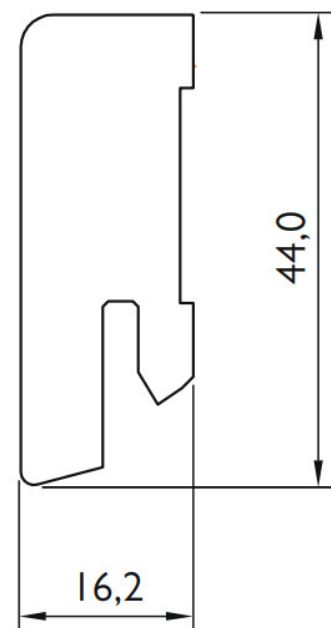

Soklová lišta fóliovaná 16x44 Cubica Dub Latte, fólie, tisk, jádro MDF

PEDROSS®

Řada: 16x44 Cubica

Kód, formát, balení, dostupnost

Kód:	P050284
Formát (mm):	16,2 x 44 x 2500
Šířka (mm):	44
Tloušťka (mm):	16
Délka (mm):	2500
Balení (m):	25
Počet lišt v balení (ks):	10
Hmotnost balení (kg):	10
Dostupnost:	S
Dostupnost - poznámka:	Do vyprodání zásob

Konstrukce, třídění, povrch. úprava

Povrchová úprava:	Fólie, tisk
Název dekoru:	Dub Latte
Typ nášlapné vrstvy:	Fólie
Nosič:	MDF

Technické parametry, pokládka, záruka

Záruka pro bytové/komerční prostory:	2 roky
--------------------------------------	--------