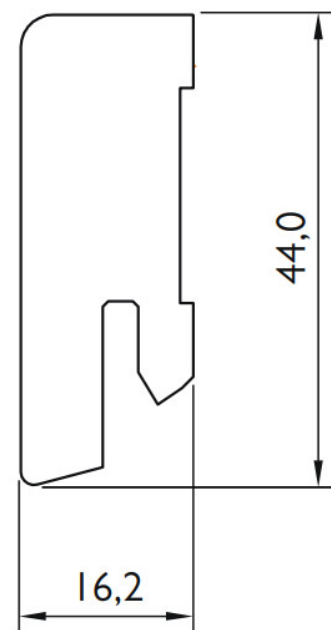

Soklová lišta fóliovaná 16x44 Cubica Dub Celtic, fólie, tisk, jádro MDF

PEDROSS®

Řada: 16x44 Cubica

Kód, formát, balení, dostupnost

Kód:	P050282
Formát (mm):	16,2 x 44 x 2500
Šířka (mm):	44
Tloušťka (mm):	16
Délka (mm):	2500
Balení (m):	25
Počet lišt v balení (ks):	10
Hmotnost balení (kg):	10
Dostupnost:	S
Dostupnost - poznámka:	Do vyprodání zásob