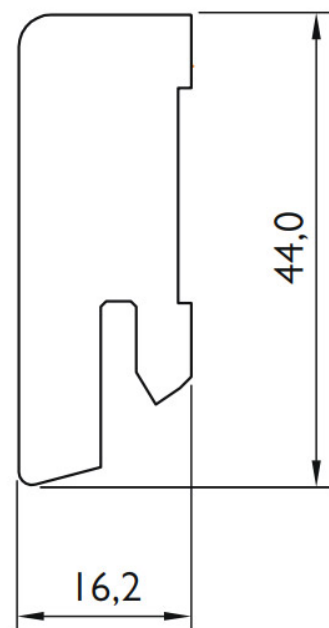

# Soklová lišta fóliovaná 16x44 Cubica Borovice, fólie, tisk, jádro MDF

**PEDROSS®**

Řada: 16x44 Cubica

## Kód, formát, balení, dostupnost

Kód:	P050268
Formát (mm):	16,2 x 44 x 2500
Šířka (mm):	44
Tloušťka (mm):	16
Délka (mm):	2500
Balení (m):	25
Počet lišt v balení (ks):	10
Hmotnost balení (kg):	10
Dostupnost:	S
Dostupnost - poznámka:	Do vyprodání zásob