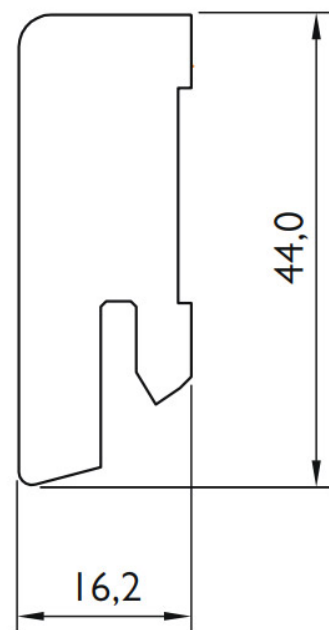

# Soklová lišta fóliovaná 16x44 Cubica Dub Whitsundays, fólie, tisk, jádro MDF

**PEDROSS®**

Řada: 16x44 Cubica

## Kód, formát, balení, dostupnost

Kód:	P050261
Formát (mm):	16,2 x 44 x 2500
Šířka (mm):	44
Tloušťka (mm):	16
Délka (mm):	2500
Balení (m):	25
Počet lišt v balení (ks):	10
Hmotnost balení (kg):	10
Dostupnost:	S
Dostupnost - poznámka:	Do vyprodání zásob