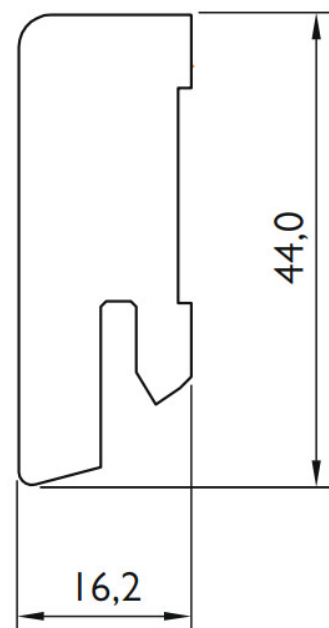

Soklová lišta fóliovaná 16x44 Cubica Dub Cohiba, fólie, tisk, jádro MDF

PEDROSS®

Řada: 16x44 Cubica

Kód, formát, balení, dostupnost

Kód:	P050257
Formát (mm):	16,2 x 44 x 2500
Šířka (mm):	44
Tloušťka (mm):	16
Délka (mm):	2500
Balení (m):	25
Počet lišt v balení (ks):	10
Hmotnost balení (kg):	10
Dostupnost:	S
Dostupnost - poznámka:	Do vyprodání zásob