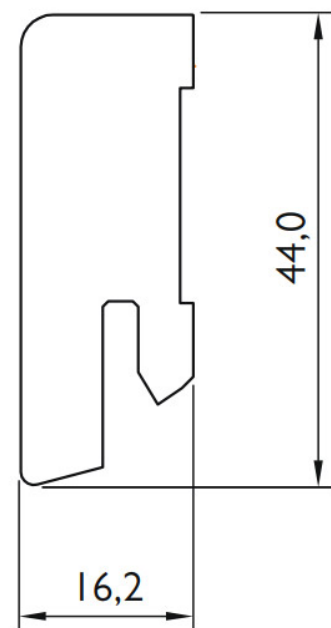

Soklová lišta fóliovaná 16x44 Cubica Dub Dolly, fólie, tisk, jádro MDF

PEDROSS®

Řada: 16x44 Cubica

Kód, formát, balení, dostupnost

Kód:	P050256
Formát (mm):	16,2 x 44 x 2500
Šířka (mm):	44
Tloušťka (mm):	16
Délka (mm):	2500
Balení (m):	25
Počet lišt v balení (ks):	10
Hmotnost balení (kg):	10
Dostupnost:	S
Dostupnost - poznámka:	Do vyprodání zásob

Konstrukce, třídění, povrch. úprava

Povrchová úprava:	Fólie, tisk
Název dekoru:	Dub Dolly
Typ nášlapné vrstvy:	Fólie
Nosič:	MDF

Technické parametry, pokládka, záruka

Záruka pro bytové/komerční prostory:	2 roky
--------------------------------------	--------