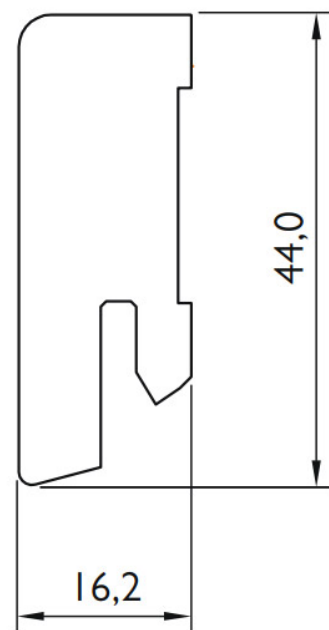

Soklová lišta fóliovaná 16x44 Cubica Dub Congo, fólie, tisk, jádro MDF

PEDROSS®

Řada: 16x44 Cubica

Kód, formát, balení, dostupnost

Kód:	P050253
Formát (mm):	16,2 x 44 x 2500
Šířka (mm):	44
Tloušťka (mm):	16
Délka (mm):	2500
Balení (m):	25
Počet lišt v balení (ks):	10
Hmotnost balení (kg):	10
Dostupnost:	S
Dostupnost - poznámka:	Do vyprodání zásob