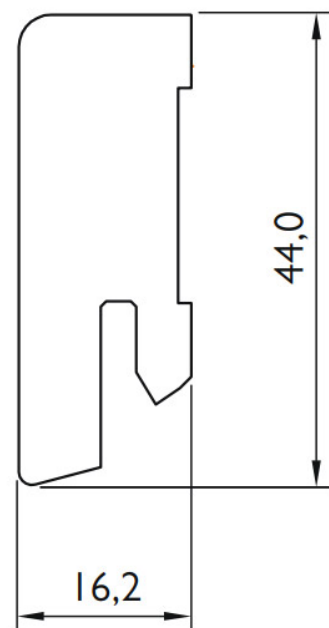

# Soklová lišta fóliovaná 16x44 Cubica Dub Stonehenge, fólie, tisk, jádro MDF

**PEDROSS®**

Řada: 16x44 Cubica

## Kód, formát, balení, dostupnost

Kód:	P050251
Formát (mm):	16,2 x 44 x 2500
Šířka (mm):	44
Tloušťka (mm):	16
Délka (mm):	2500
Balení (m):	25
Počet lišt v balení (ks):	10
Hmotnost balení (kg):	10
Dostupnost:	S
Dostupnost - poznámka:	Do vyprodání zásob