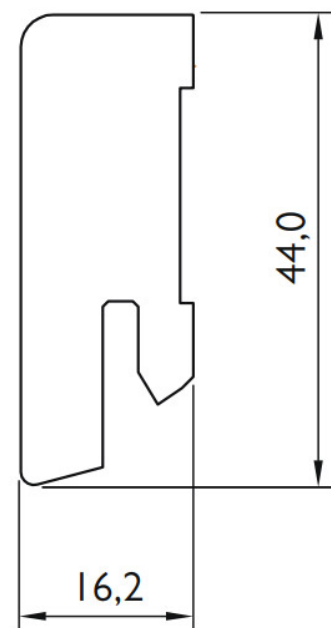

# Soklová lišta fóliovaná 16x44 Cubica Javor bílý, fólie, tisk, jádro MDF

**PEDROSS®**

Řada: 16x44 Cubica

## Kód, formát, balení, dostupnost

Kód:	P050223
Formát (mm):	16,2 x 44 x 2500
Šířka (mm):	44
Tloušťka (mm):	16
Délka (mm):	2500
Balení (m):	25
Počet lišt v balení (ks):	10
Hmotnost balení (kg):	10
Dostupnost:	S
Dostupnost - poznámka:	Do vyprodání zásob