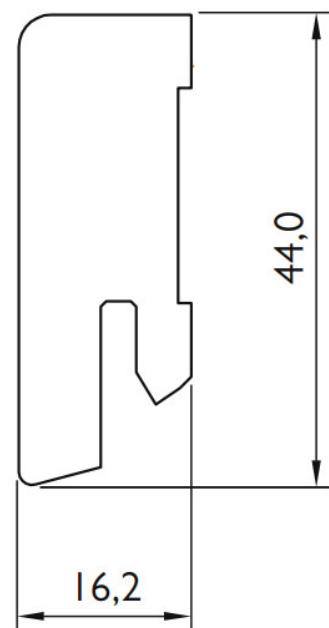

Soklová lišta fóliovaná 16x44 Cubica Kámen Caviar, fólie, tisk, jádro MDF

PEDROSS®

Řada: 16x44 Cubica

Kód, formát, balení, dostupnost

Kód:	P050162
Formát (mm):	16,2 x 44 x 2500
Šířka (mm):	44
Tloušťka (mm):	16
Délka (mm):	2500
Balení (m):	25
Počet lišt v balení (ks):	10
Hmotnost balení (kg):	10
Dostupnost:	S
Dostupnost - poznámka:	Do vyprodání zásob

Konstrukce, třídění, povrch. úprava

Povrchová úprava:	Fólie, tisk
Název dekoru:	Kámen Caviar
Typ nášlapné vrstvy:	Fólie
Nosič:	MDF

Technické parametry, pokládka, záruka

Záruka pro bytové/komerční prostory:	2 roky
--------------------------------------	--------