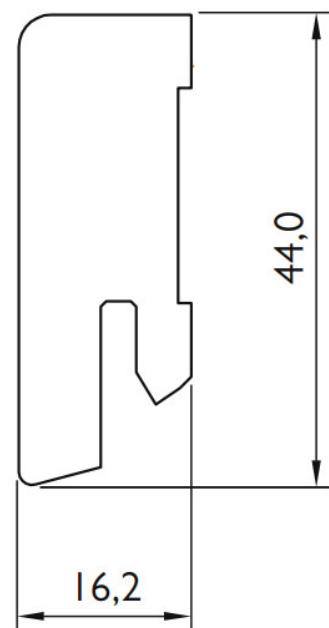

Soklová lišta fóliovaná 16x44 Cubica Kámen Qyster, fólie, tisk, jádro MDF

PEDROSS®

Řada: 16x44 Cubica

Kód, formát, balení, dostupnost

| | |
|---------------------------|--------------------|
| Kód: | P050159 |
| Formát (mm): | 16,2 x 44 x 2500 |
| Šířka (mm): | 44 |
| Tloušťka (mm): | 16 |
| Délka (mm): | 2500 |
| Balení (m): | 25 |
| Počet lišt v balení (ks): | 10 |
| Hmotnost balení (kg): | 10 |
| Dostupnost: | S |
| Dostupnost - poznámka: | Do vyprodání zásob |

Konstrukce, třídění, povrch. úprava

| | |
|----------------------|--------------|
| Povrchová úprava: | Fólie, tisk |
| Název dekoru: | Kámen Qyster |
| Typ nášlapné vrstvy: | Fólie |
| Nosič: | MDF |

Technické parametry, pokládka, záruka