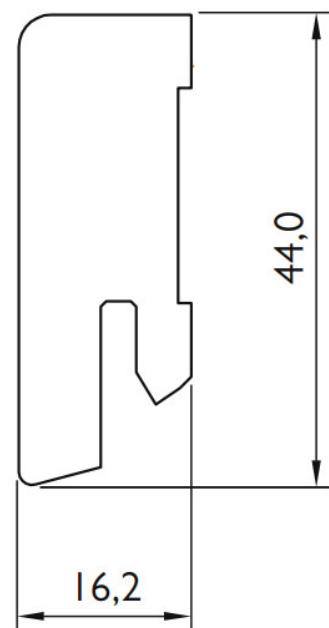

Soklová lišta fóliovaná 16x44 Cubica Dub Cassandra, fólie, tisk, jádro MDF

PEDROSS®

Řada: 16x44 Cubica

Kód, formát, balení, dostupnost

Kód:	P050129
Formát (mm):	16,2 x 44 x 2500
Šířka (mm):	44
Tloušťka (mm):	16
Délka (mm):	2500
Balení (m):	25
Počet lišt v balení (ks):	10
Hmotnost balení (kg):	10
Dostupnost:	S
Dostupnost - poznámka:	Do vyprodání zásob