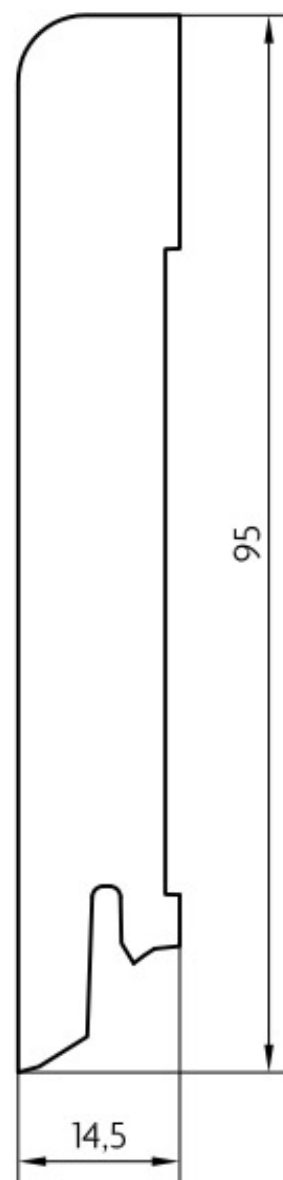

Soklová lišta dýhovaná 15x95 Cubica Bílá RAL 9010, matný lak, jádro smrk

PEDROSS®

Řada: 15x95 Cubica

Kód, formát, balení, dostupnost

| | |
|---------------------------|------------------|
| Kód: | 1595BI |
| Formát (mm): | 14,5 x 95 x 2500 |
| Šířka (mm): | 95 |
| Tloušťka (mm): | 14.5 |
| Délka (mm): | 2500 |
| Balení (m): | 25 |
| Počet lišt v balení (ks): | 10 |
| Hmotnost balení (kg): | 13,1 |
| Dostupnost: | S |

Konstrukce, třídění, povrch. úprava

| | |
|----------------------|---------------|
| Povrchová úprava: | Matný lak |
| Název dekoru: | Bílá RAL 9010 |
| Typ nášlapné vrstvy: | Dýha |
| Nosič: | Smrk |

Technické parametry, pokládka, záruka