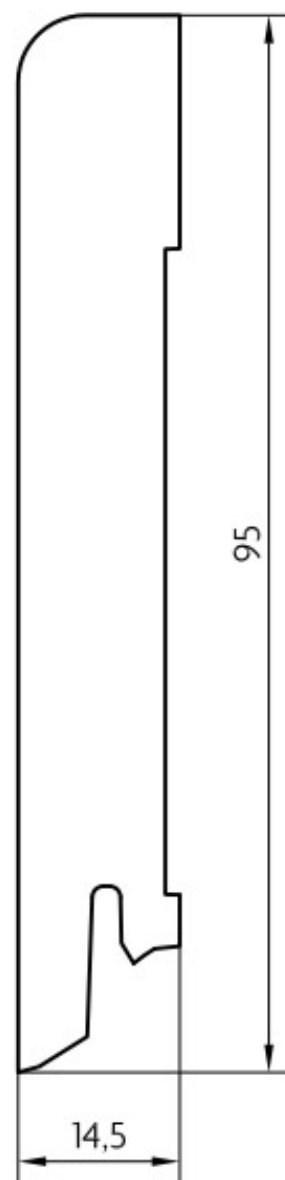

Soklová lišta dýhovaná 15x95 Cubica Bílá RAL 9010, matný lak, jádro smrk

PEDROSS®

Řada: 15x95 Cubica

Kód, formát, balení, dostupnost

Kód:	1595BI
Formát (mm):	14,5 x 95 x 2500
Šířka (mm):	95
Tloušťka (mm):	14.5
Délka (mm):	2500
Balení (m):	25
Počet lišt v balení (ks):	10
Hmotnost balení (kg):	13,1
Dostupnost:	S

Konstrukce, třídění, povrch. úprava

Povrchová úprava:	Matný lak
Název dekoru:	Bílá RAL 9010
Typ nášlapné vrstvy:	Dýha
Nosič:	Smrk

Technické parametry, pokládka, záruka

Záruka pro bytové/komerční prostory:	2 roky
--------------------------------------	--------