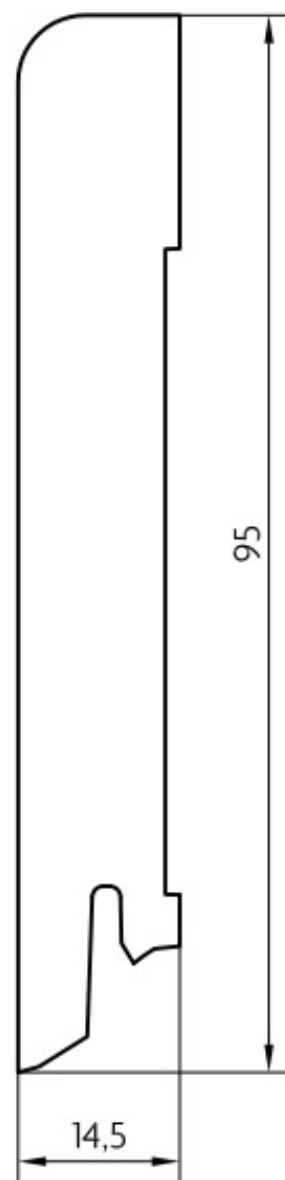

# Soklová lišta dýhovaná 15x95 Cubica Bílá RAL 9010, matný lak, jádro smrk

Řada: 15x95 Cubica

## Kód, formát, balení, dostupnost

Kód:	1595BI
Formát (mm):	14,5 x 95 x 2500
Šířka (mm):	95
Tloušťka (mm):	14.5
Délka (mm):	2500
Balení (m):	25
Počet lišt v balení (ks):	10
Hmotnost balení (kg):	13,1
Dostupnost:	S

## Konstrukce, třídění, povrch. úprava

Povrchová úprava:	Matný lak
Název dekoru:	Bílá RAL 9010
Typ nášlapné vrstvy:	Dýha
Nosič:	Smrk