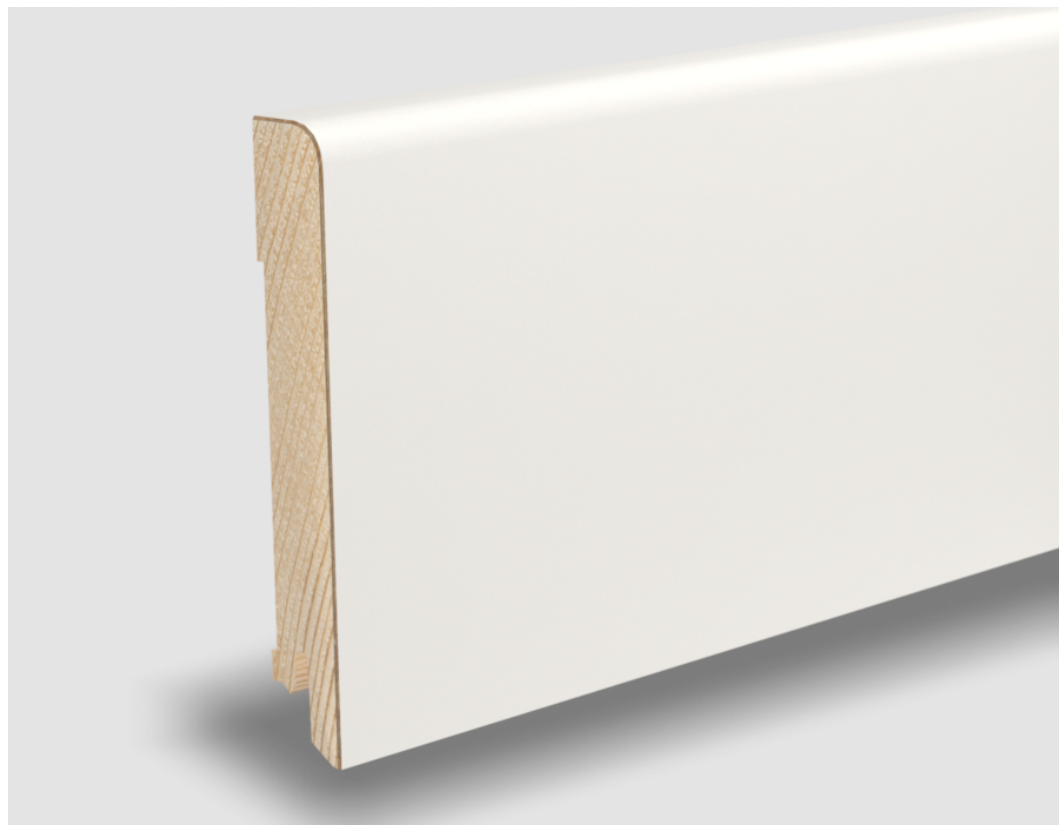

Soklová lišta dýhovaná 15x95 Cubica Bílá RAL 9010, matný lak, jádro smrk

PEDROSS®

Řada: 15x95 Cubica

Kód, formát, balení, dostupnost

| | |
|---------------------------|------------------|
| Kód: | 1595BI |
| Formát (mm): | 14,5 x 95 x 2500 |
| Šířka (mm): | 95 |
| Tloušťka (mm): | 14.5 |
| Délka (mm): | 2500 |
| Balení (m): | 25 |
| Počet lišt v balení (ks): | 10 |
| Hmotnost balení (kg): | 13,1 |
| Dostupnost: | S |

Konstrukce, třídění, povrch. úprava

| | |
|----------------------|---------------|
| Povrchová úprava: | Matný lak |
| Název dekoru: | Bílá RAL 9010 |
| Typ nášlapné vrstvy: | Dýha |
| Nosič: | Smrk |

Technické parametry, pokládka, záruka