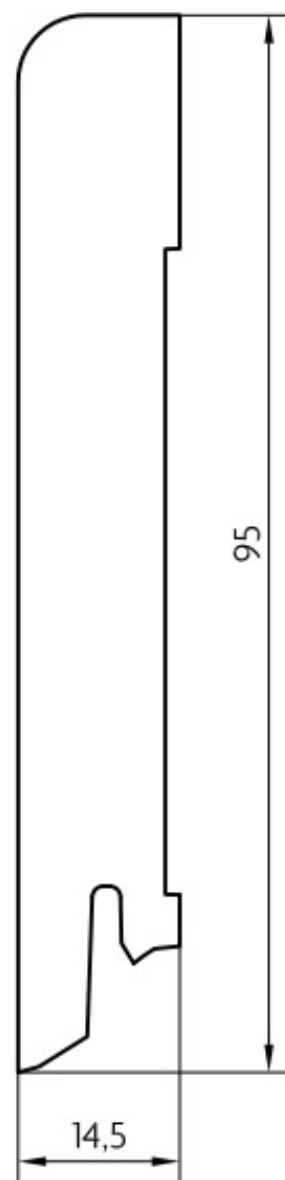

# Soklová lišta dýhovaná 15x95 Cubica Bílá RAL 9010, matný lak, jádro smrk

**PEDROSS**

Řada: 15x95 Cubica

## Kód, formát, balení, dostupnost

Kód:	1595BI
Formát (mm):	14,5 x 95 x 2500
Šířka (mm):	95
Tloušťka (mm):	14.5
Délka (mm):	2500
Balení (m):	25
Počet lišt v balení (ks):	10
Hmotnost balení (kg):	13,1
Dostupnost:	S

## Konstrukce, třídění, povrch. úprava

Povrchová úprava:	Matný lak
Název dekoru:	Bílá RAL 9010
Typ nášlapné vrstvy:	Dýha
Nosič:	Smrk