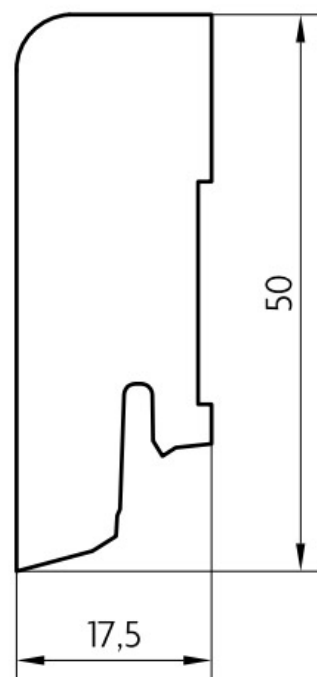

Soklová lišta dýhovaná 18x50 Cubica Dub, bez povrchové úpravy, jádro smrk

Řada: 18x50 Cubica

Kód, formát, balení, dostupnost

Kód:	1850DBEZ
Formát (mm):	17,5 x 50 x 2500
Šířka (mm):	50
Tloušťka (mm):	17,5
Délka (mm):	2500
Balení (m):	25
Počet lišt v balení (ks):	10
Hmotnost balení (kg):	7,6
Dostupnost:	S