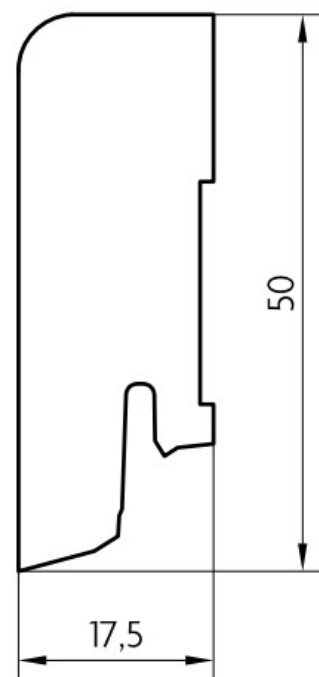

Soklová lišta dýhovaná 18x50 Cubica Dub, bez povrchové úpravy, jádro smrk

Řada: 18x50 Cubica

Kód, formát, balení, dostupnost

Kód:	1850DBEZ
Formát (mm):	17,5 x 50 x 2500
Šířka (mm):	50
Tloušťka (mm):	17,5
Délka (mm):	2500
Balení (m):	25
Počet lišt v balení (ks):	10
Hmotnost balení (kg):	7,6
Dostupnost:	S