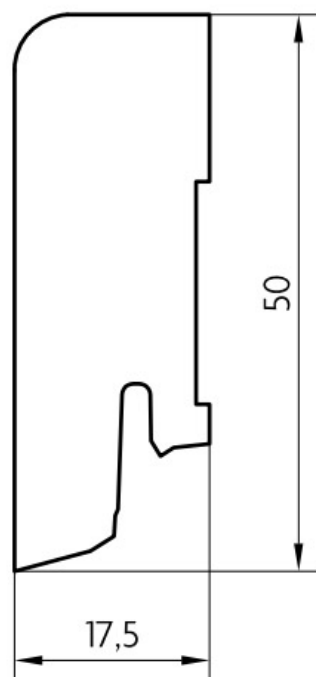

Soklová lišta dýhovaná 18x50 Cubica Dub, bez povrchové úpravy, jádro smrk

Řada: 18x50 Cubica

Kód, formát, balení, dostupnost

Kód:	1850DBEZ
Formát (mm):	17,5 x 50 x 2500
Šířka (mm):	50
Tloušťka (mm):	17,5
Délka (mm):	2500
Balení (m):	25
Počet lišt v balení (ks):	10
Hmotnost balení (kg):	7,6
Dostupnost:	S