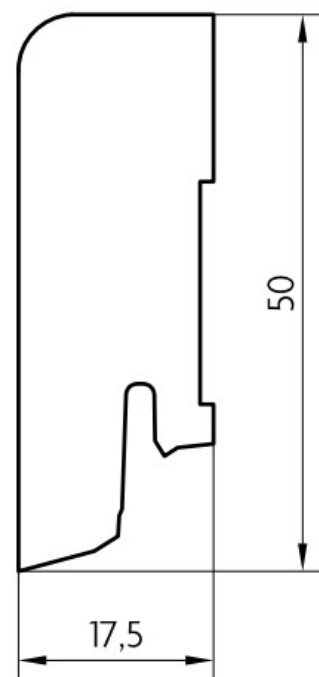

Soklová lišta dýhovaná 18x50 Cubica Dub, matný lak, jádro smrk

PEDROSS®

Řada: 18x50 Cubica

Kód, formát, balení, dostupnost

Kód:	1850D
Formát (mm):	17,5 x 50 x 2500
Šířka (mm):	50
Tloušťka (mm):	17,5
Délka (mm):	2500
Balení (m):	25
Počet lišt v balení (ks):	10
Hmotnost balení (kg):	7,6
Dostupnost:	S