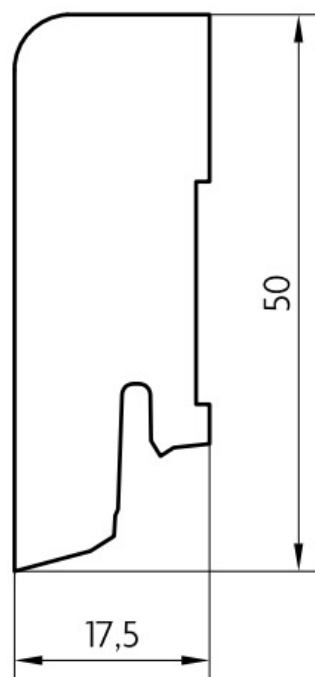

# Soklová lišta dýhovaná 18x50 Cubica Dub, matný lak, jádro smrk

**PEDROSS®**

Řada: 18x50 Cubica

## Kód, formát, balení, dostupnost

Kód:	1850D
Formát (mm):	17,5 x 50 x 2500
Šířka (mm):	50
Tloušťka (mm):	17,5
Délka (mm):	2500
Balení (m):	25
Počet lišt v balení (ks):	10
Hmotnost balení (kg):	7,6
Dostupnost:	S