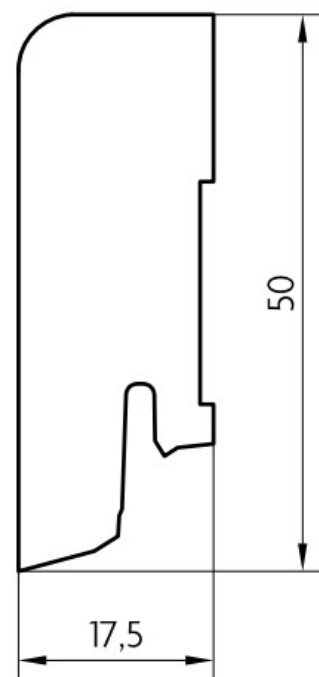

# Soklová lišta dýhovaná 18x50 Cubica Dub, matný lak, jádro smrk

**PEDROSS®**

Řada: 18x50 Cubica

## Kód, formát, balení, dostupnost

Kód:	1850D
Formát (mm):	17,5 x 50 x 2500
Šířka (mm):	50
Tloušťka (mm):	17,5
Délka (mm):	2500
Balení (m):	25
Počet lišt v balení (ks):	10
Hmotnost balení (kg):	7,6
Dostupnost:	S