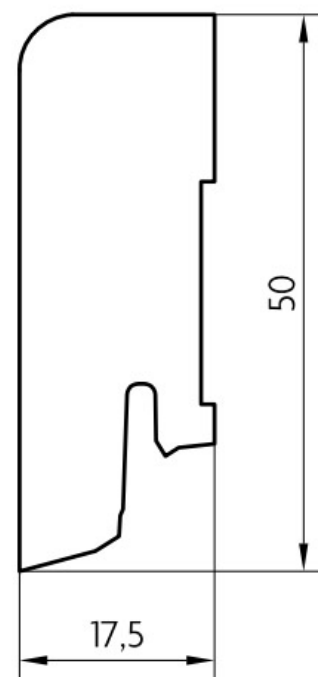

Soklová lišta dýhovaná 18x50 Cubica Dub, matný lak, jádro smrk

PEDROSS®

Řada: 18x50 Cubica

Kód, formát, balení, dostupnost

Kód:	1850D
Formát (mm):	17,5 x 50 x 2500
Šířka (mm):	50
Tloušťka (mm):	17,5
Délka (mm):	2500
Balení (m):	25
Počet lišt v balení (ks):	10
Hmotnost balení (kg):	7,6
Dostupnost:	S