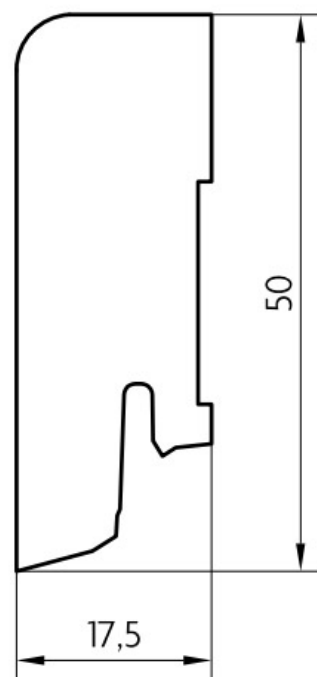

# Soklová lišta dýhovaná 18x50 Cubica Dub, matný lak, jádro smrk

**PEDROSS®**

Řada: 18x50 Cubica

## Kód, formát, balení, dostupnost

Kód:	1850D
Formát (mm):	17,5 x 50 x 2500
Šířka (mm):	50
Tloušťka (mm):	17,5
Délka (mm):	2500
Balení (m):	25
Počet lišt v balení (ks):	10
Hmotnost balení (kg):	7,6
Dostupnost:	S