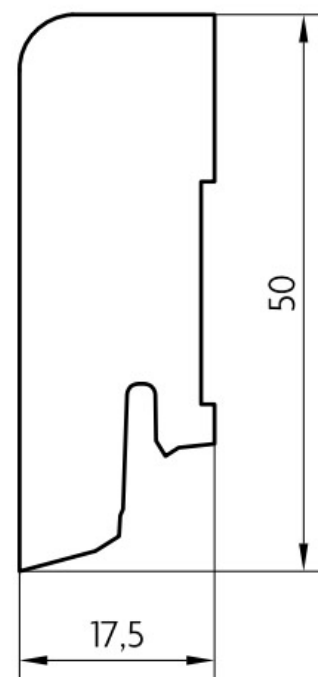

Soklová lišta dýhovaná 18x50 Cubica Bílá RAL 9010, matný lak, jádro smrk

PEDROSS®

Řada: 18x50 Cubica

Kód, formát, balení, dostupnost

Kód:	1850BI
Formát (mm):	17,5 x 50 x 2500
Šířka (mm):	50
Tloušťka (mm):	17,5
Délka (mm):	2500
Balení (m):	25
Počet lišt v balení (ks):	10
Hmotnost balení (kg):	7,6
Dostupnost:	S