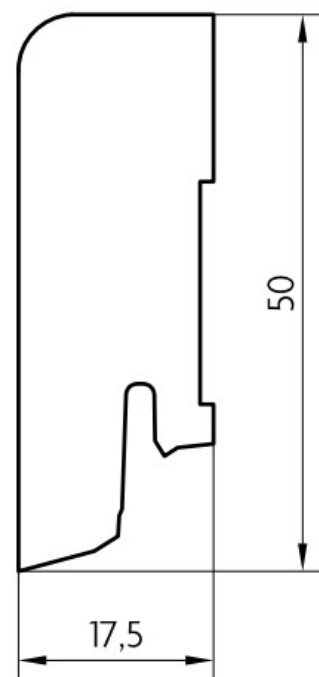

Soklová lišta dýhovaná 18x50 Cubica Bílá RAL 9010, matný lak, jádro smrk

PEDROSS®

Řada: 18x50 Cubica

Kód, formát, balení, dostupnost

| | |
|---------------------------|------------------|
| Kód: | 1850BI |
| Formát (mm): | 17,5 x 50 x 2500 |
| Šířka (mm): | 50 |
| Tloušťka (mm): | 17,5 |
| Délka (mm): | 2500 |
| Balení (m): | 25 |
| Počet lišt v balení (ks): | 10 |
| Hmotnost balení (kg): | 7,6 |
| Dostupnost: | S |

Konstrukce, třídění, povrch. úprava

| | |
|----------------------|---------------|
| Povrchová úprava: | Matný lak |
| Název dekoru: | Bílá RAL 9010 |
| Typ nášlapné vrstvy: | Dýha |
| Nosič: | Smrk |

Technické parametry, pokládka, záruka