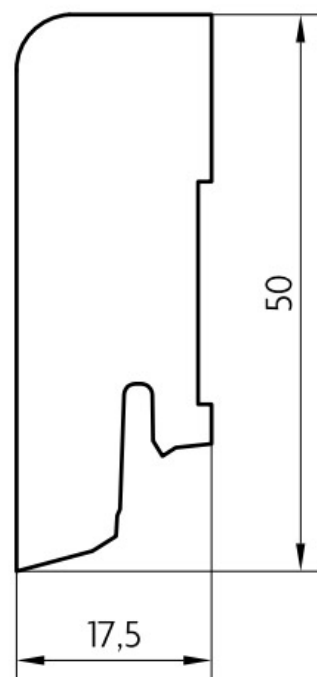

# Soklová lišta dýhovaná 18x50 Cubica Bílá RAL 9010, matný lak, jádro smrk

**PEDROSS®**

Řada: 18x50 Cubica

## Kód, formát, balení, dostupnost

Kód:	1850BI
Formát (mm):	17,5 x 50 x 2500
Šířka (mm):	50
Tloušťka (mm):	17,5
Délka (mm):	2500
Balení (m):	25
Počet lišt v balení (ks):	10
Hmotnost balení (kg):	7,6
Dostupnost:	S