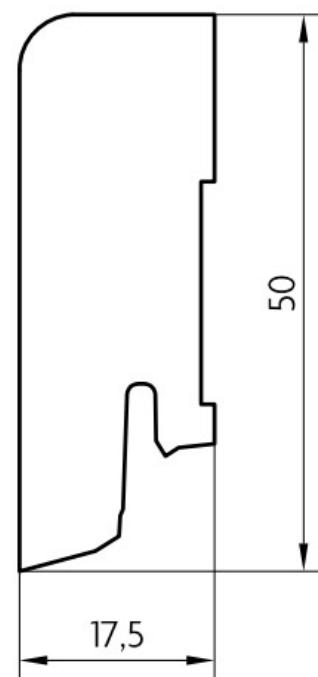

# Soklová lišta dýhovaná 18x50 Cubica Bílá RAL 9010, matný lak, jádro smrk

**PEDROSS®**

Řada: 18x50 Cubica

## Kód, formát, balení, dostupnost

Kód:	1850BI
Formát (mm):	17,5 x 50 x 2500
Šířka (mm):	50
Tloušťka (mm):	17,5
Délka (mm):	2500
Balení (m):	25
Počet lišt v balení (ks):	10
Hmotnost balení (kg):	7,6
Dostupnost:	S