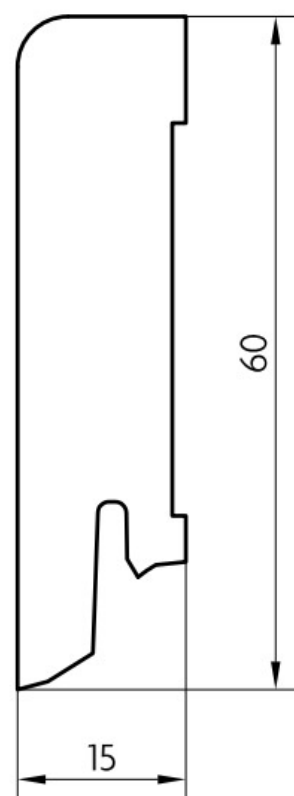

Soklová lišta dýhovaná 16x60 Cubica Teak světlý FL, matný lak, jádro smrk

PEDROSS®

Řada: 16x60 Cubica

Kód, formát, balení, dostupnost

Kód:	1660TK
Formát (mm):	15 x 60 x 2500
Šířka (mm):	60
Tloušťka (mm):	15
Délka (mm):	2500
Balení (m):	25
Počet lišt v balení (ks):	10
Hmotnost balení (kg):	8,4
Dostupnost:	S

Konstrukce, třídění, povrch. úprava

Povrchová úprava:	Matný lak
Název dekoru:	Teak světlý FL
Typ nášlapné vrstvy:	Dýha
Nosič:	Smrk

Technické parametry, pokládka, záruka

Záruka pro bytové/komerční prostory:	2 roky
--------------------------------------	--------