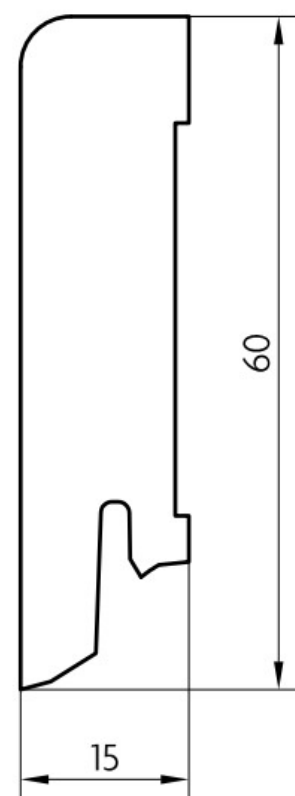

Soklová lišta dýhovaná 16x60 Cubica Teak světlý FL, matný lak, jádro smrk

PEDROSS®

Řada: 16x60 Cubica

Kód, formát, balení, dostupnost

Kód:	1660TK
Formát (mm):	15 x 60 x 2500
Šířka (mm):	60
Tloušťka (mm):	15
Délka (mm):	2500
Balení (m):	25
Počet lišt v balení (ks):	10
Hmotnost balení (kg):	8,4
Dostupnost:	S

Konstrukce, třídění, povrch. úprava

Povrchová úprava:	Matný lak
Název dekoru:	Teak světlý FL
Typ nášlapné vrstvy:	Dýha
Nosič:	Smrk

Technické parametry, pokládka, záruka

Záruka pro bytové/komerční prostory:	2 roky
--------------------------------------	--------