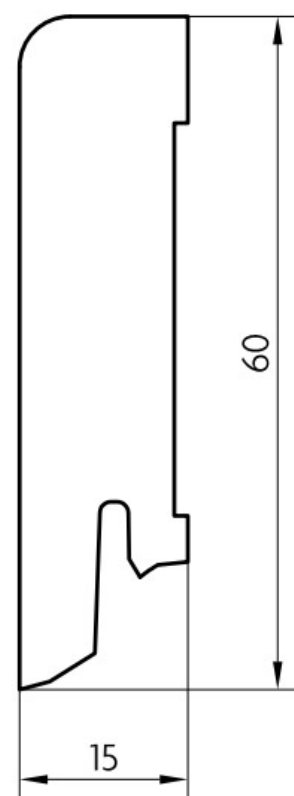

Soklová lišta dýhovaná 16x60 Cubica Teak světlý FL, matný lak, jádro smrk

PEDROSS®

Řada: 16x60 Cubica

Kód, formát, balení, dostupnost

Kód:	1660TK
Formát (mm):	15 x 60 x 2500
Šířka (mm):	60
Tloušťka (mm):	15
Délka (mm):	2500
Balení (m):	25
Počet lišt v balení (ks):	10
Hmotnost balení (kg):	8,4
Dostupnost:	S

Konstrukce, třídění, povrch. úprava

Povrchová úprava:	Matný lak
Název dekoru:	Teak světlý FL
Typ nášlapné vrstvy:	Dýha
Nosič:	Smrk

Technické parametry, pokládka, záruka

Záruka pro bytové/komerční prostory:	2 roky
--------------------------------------	--------