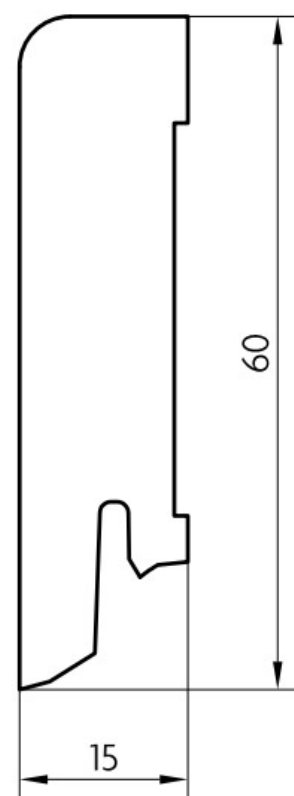

Soklová lišta dýhovaná 16x60 Cubica Ořech americký, UV-olej, jádro smrk

PEDROSS®

Řada: 16x60 Cubica

Kód, formát, balení, dostupnost

Kód:	166000
Formát (mm):	15 x 60 x 2500
Šířka (mm):	60
Tloušťka (mm):	15
Délka (mm):	2500
Balení (m):	25
Počet lišt v balení (ks):	10
Hmotnost balení (kg):	8,4
Dostupnost:	S