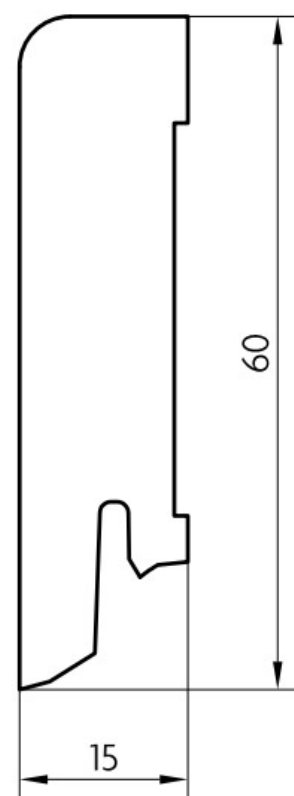

# Soklová lišta dýhovaná 16x60 Cubica Ořech americký, matný lak, jádro smrk

**PEDROSS®**

Řada: 16x60 Cubica

## Kód, formát, balení, dostupnost

Kód:	16600
Formát (mm):	15 x 60 x 2500
Šířka (mm):	60
Tloušťka (mm):	15
Délka (mm):	2500
Balení (m):	25
Počet lišt v balení (ks):	10
Hmotnost balení (kg):	8,4
Dostupnost:	S

## Konstrukce, třídění, povrch. úprava

Povrchová úprava:	Matný lak
Název dekoru:	Ořech americký
Typ nášlapné vrstvy:	Dýha
Nosič:	Smrk