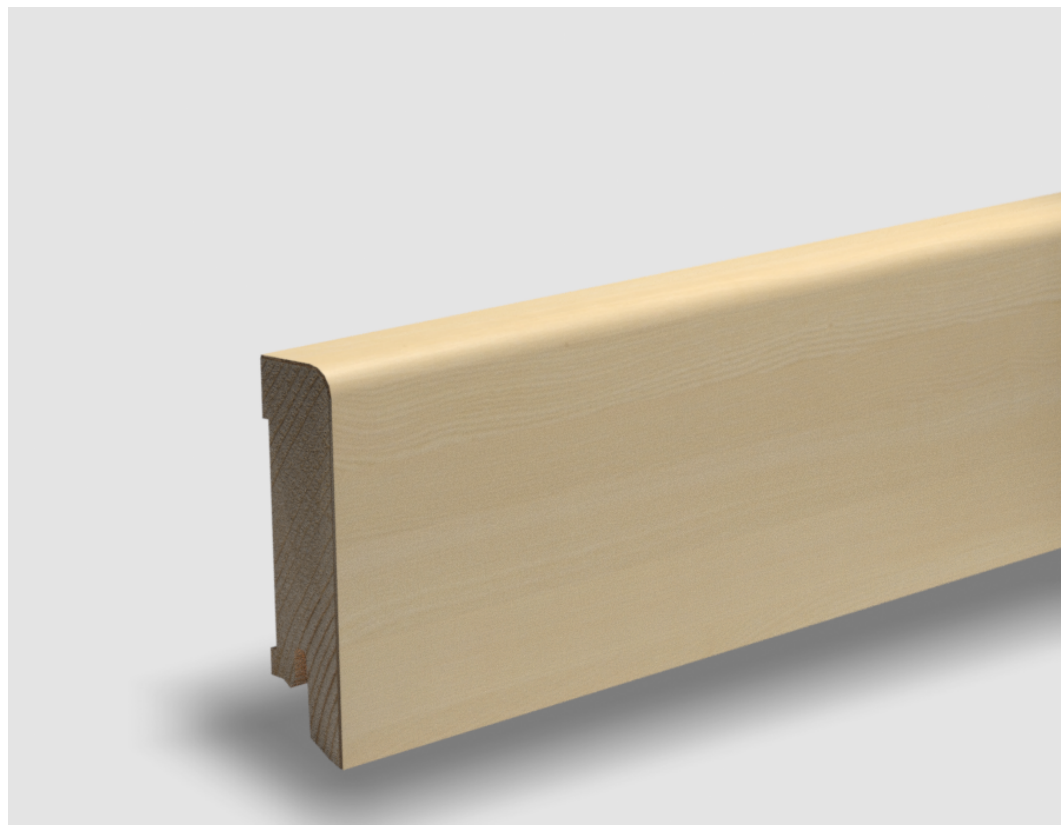

Soklová lišta dýhovaná 16x60 Cubica Jasan bílý, UV-olej, **PEDROSS** jádro smrk

Řada: 16x60 Cubica

Kód, formát, balení, dostupnost

Kód:	1660JABO
Formát (mm):	15 x 60 x 2500
Šířka (mm):	60
Tloušťka (mm):	15
Délka (mm):	2500
Balení (m):	25
Počet lišt v balení (ks):	10
Hmotnost balení (kg):	8,4
Dostupnost:	S

Konstrukce, třídění, povrch. úprava

Povrchová úprava:	UV-olej
Název dekoru:	Jasan bílý
Typ nášlapné vrstvy:	Dýha
Nosič:	Smrk

Technické parametry, pokládka, záruka

Záruka pro bytové/komerční prostory:	2 roky
--------------------------------------	--------