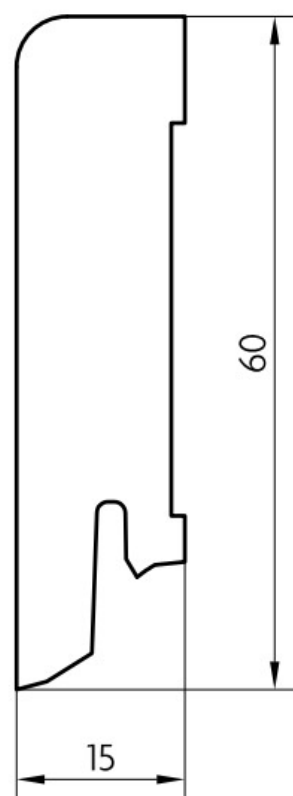

Soklová lišta dýhovaná 16x60 Cubica Jasan bílý, UV-olej, **PEDROSS** jádro smrk

Řada: 16x60 Cubica

Kód, formát, balení, dostupnost

Kód:	1660JABO
Formát (mm):	15 x 60 x 2500
Šířka (mm):	60
Tloušťka (mm):	15
Délka (mm):	2500
Balení (m):	25
Počet lišt v balení (ks):	10
Hmotnost balení (kg):	8,4
Dostupnost:	S

Konstrukce, třídění, povrch. úprava

Povrchová úprava:	UV-olej
Název dekoru:	Jasan bílý
Typ nášlapné vrstvy:	Dýha
Nosič:	Smrk

Technické parametry, pokládka, záruka

Záruka pro bytové/komerční prostory:	2 roky
--------------------------------------	--------