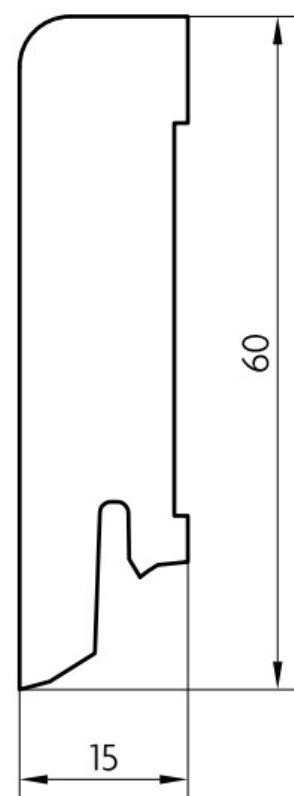

Soklová lišta dýhovaná 16x60 Cubica Jasan bílý, UV-olej, **PEDROSS** jádro smrk

Řada: 16x60 Cubica

Kód, formát, balení, dostupnost

Kód:	1660JABO
Formát (mm):	15 x 60 x 2500
Šířka (mm):	60
Tloušťka (mm):	15
Délka (mm):	2500
Balení (m):	25
Počet lišt v balení (ks):	10
Hmotnost balení (kg):	8,4
Dostupnost:	S

Konstrukce, třídění, povrch. úprava

Povrchová úprava:	UV-olej
Název dekoru:	Jasan bílý
Typ nášlapné vrstvy:	Dýha
Nosič:	Smrk

Technické parametry, pokládka, záruka

Záruka pro bytové/komerční prostory:	2 roky
--------------------------------------	--------