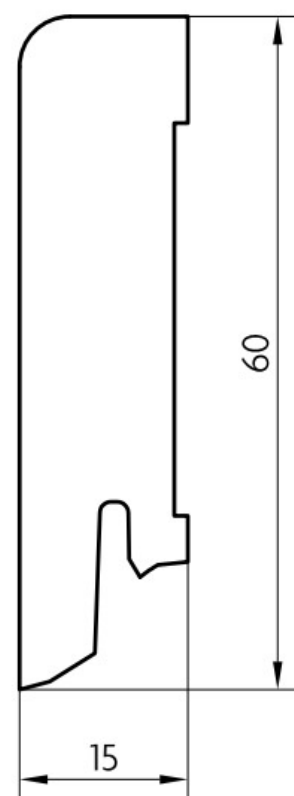

# Soklová lišta dýhovaná 16x60 Cubica Jasan bílý, UV-olej, **PEDROSS** jádro smrk

Řada: 16x60 Cubica

## Kód, formát, balení, dostupnost

Kód:	1660JABO
Formát (mm):	15 x 60 x 2500
Šířka (mm):	60
Tloušťka (mm):	15
Délka (mm):	2500
Balení (m):	25
Počet lišt v balení (ks):	10
Hmotnost balení (kg):	8,4
Dostupnost:	S

## Konstrukce, třídění, povrch. úprava

Povrchová úprava:	UV-olej
Název dekoru:	Jasan bílý
Typ nášlapné vrstvy:	Dýha
Nosič:	Smrk