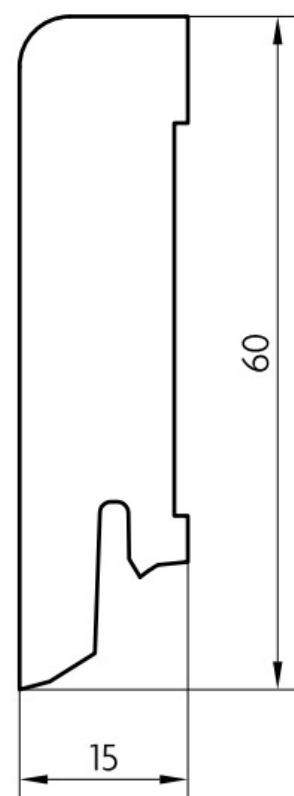

Soklová lišta dýhovaná 16x60 Cubica Dub sukatý, matný lak, jádro smrk

PEDROSS®

Řada: 16x60 Cubica

Kód, formát, balení, dostupnost

Kód:	1660CDSU
Formát (mm):	15 x 60 x 2500
Šířka (mm):	60
Tloušťka (mm):	15
Délka (mm):	2500
Balení (m):	25
Počet lišt v balení (ks):	10
Hmotnost balení (kg):	8,4
Dostupnost:	S

Konstrukce, třídění, povrch. úprava

Povrchová úprava:	Matný lak
Název dekoru:	Dub sukatý
Typ nášlapné vrstvy:	Dýha
Nosič:	Smrk

Technické parametry, pokládka, záruka

Záruka pro bytové/komerční prostory:	2 roky
--------------------------------------	--------