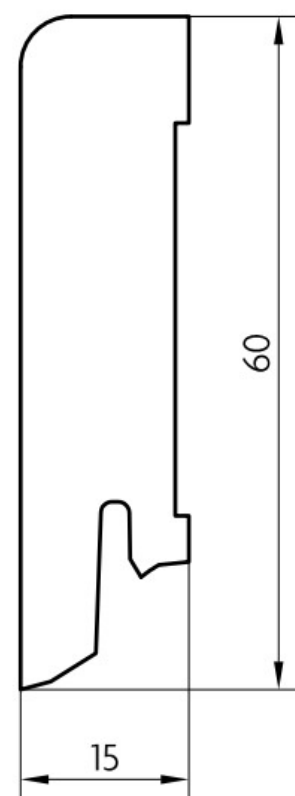

Soklová lišta dýhovaná 16x60 Cubica Dub sukatý, matný lak, jádro smrk

Řada: 16x60 Cubica

Kód, formát, balení, dostupnost

Kód:	1660CDSU
Formát (mm):	15 x 60 x 2500
Šířka (mm):	60
Tloušťka (mm):	15
Délka (mm):	2500
Balení (m):	25
Počet lišt v balení (ks):	10
Hmotnost balení (kg):	8,4
Dostupnost:	S

Konstrukce, třídění, povrch. úprava

Povrchová úprava:	Matný lak
Název dekoru:	Dub sukatý
Typ nášlapné vrstvy:	Dýha
Nosič:	Smrk

Technické parametry, pokládka, záruka

Záruka pro bytové/komerční prostory:	2 roky
--------------------------------------	--------