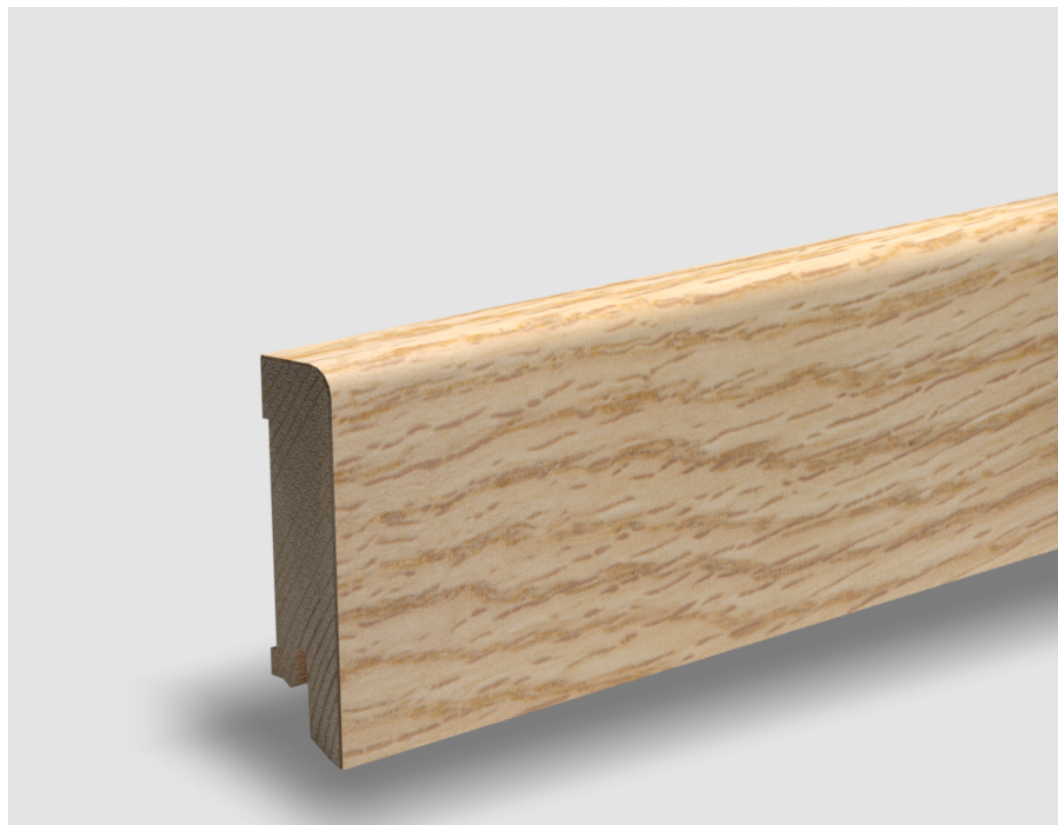

Soklová lišta dýhovaná 16x60 Cubica Dub červený, matný lak, jádro smrk

PEDROSS®

Řada: 16x60 Cubica

Kód, formát, balení, dostupnost

Kód:	1660DC
Formát (mm):	15 x 60 x 2500
Šířka (mm):	60
Tloušťka (mm):	15
Délka (mm):	2500
Balení (m):	25
Počet lišt v balení (ks):	10
Hmotnost balení (kg):	8,4
Dostupnost:	S

Konstrukce, třídění, povrch. úprava

Povrchová úprava:	Matný lak
Název dekoru:	Dub červený
Typ nášlapné vrstvy:	Dýha
Nosič:	Smrk

Technické parametry, pokládka, záruka

Záruka pro bytové/komerční prostory:	2 roky
--------------------------------------	--------