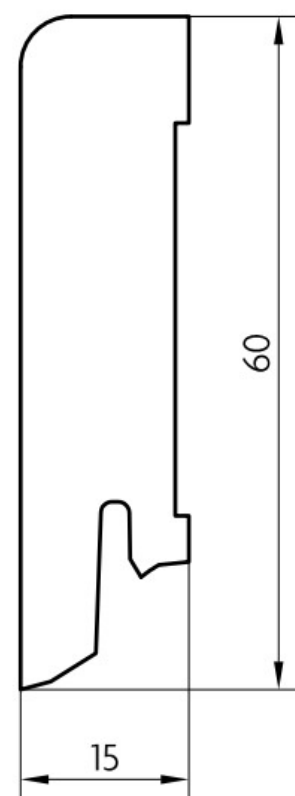

# Soklová lišta dýhovaná 16x60 Cubica Dub bílý, matný lak, jádro smrk

**PEDROSS®**

Řada: 16x60 Cubica

## Kód, formát, balení, dostupnost

Kód:	1660DB
Formát (mm):	15 x 60 x 2500
Šířka (mm):	60
Tloušťka (mm):	15
Délka (mm):	2500
Balení (m):	25
Počet lišt v balení (ks):	10
Hmotnost balení (kg):	8,4
Dostupnost:	S

## Konstrukce, třídění, povrch. úprava

Povrchová úprava:	Matný lak
Název dekoru:	Dub bílý
Typ nášlapné vrstvy:	Dýha
Nosič:	Smrk