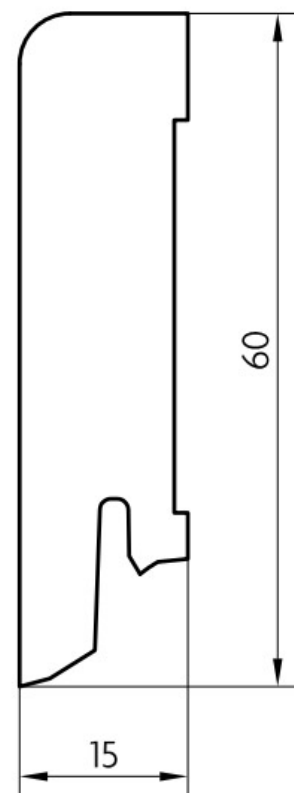

Soklová lišta dýhovaná 16x60 Cubica Dub bílý, matný lak, jádro smrk

PEDROSS®

Řada: 16x60 Cubica

Kód, formát, balení, dostupnost

Kód:	1660DB
Formát (mm):	15 x 60 x 2500
Šířka (mm):	60
Tloušťka (mm):	15
Délka (mm):	2500
Balení (m):	25
Počet lišt v balení (ks):	10
Hmotnost balení (kg):	8,4
Dostupnost:	S

Konstrukce, třídění, povrch. úprava

Povrchová úprava:	Matný lak
Název dekoru:	Dub bílý
Typ nášlapné vrstvy:	Dýha
Nosič:	Smrk

Technické parametry, pokládka, záruka

Záruka pro bytové/komerční prostory:	2 roky
--------------------------------------	--------