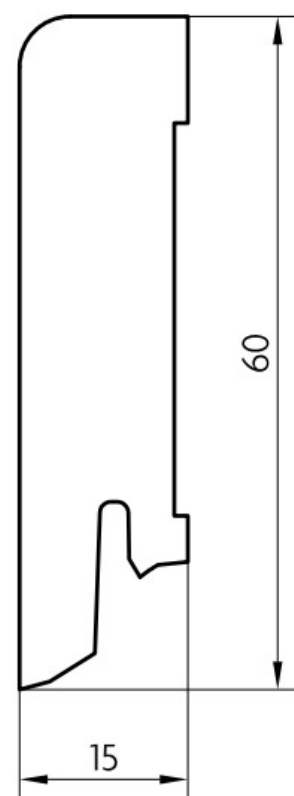

Soklová lišta dýhovaná 16x60 Cubica Dub, bez povrchové úpravy, jádro smrk

Řada: 16x60 Cubica

Kód, formát, balení, dostupnost

| | |
|---------------------------|----------------|
| Kód: | 1660DBEZ |
| Formát (mm): | 15 x 60 x 2500 |
| Šířka (mm): | 60 |
| Tloušťka (mm): | 15 |
| Délka (mm): | 2500 |
| Balení (m): | 25 |
| Počet lišt v balení (ks): | 10 |
| Hmotnost balení (kg): | 8,4 |
| Dostupnost: | 5 |

Konstrukce, třídění, povrch. úprava

| | |
|----------------------|----------------------|
| Povrchová úprava: | Bez povrchové úpravy |
| Název dekoru: | Dub |
| Typ nášlapné vrstvy: | Dýha |
| Nosič: | Smrk |