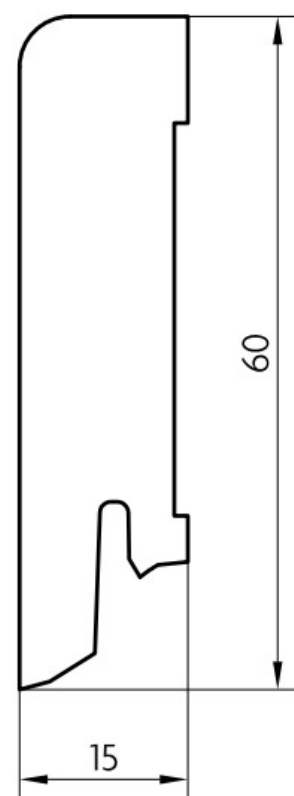

Soklová lišta dýhovaná 16x60 Cubica Dub, UV-olej, jádro smrk

PEDROSS®

Řada: 16x60 Cubica

Kód, formát, balení, dostupnost

Kód:	1660DO
Formát (mm):	15 x 60 x 2500
Šířka (mm):	60
Tloušťka (mm):	15
Délka (mm):	2500
Balení (m):	25
Počet lišt v balení (ks):	10
Hmotnost balení (kg):	8,4
Dostupnost:	S