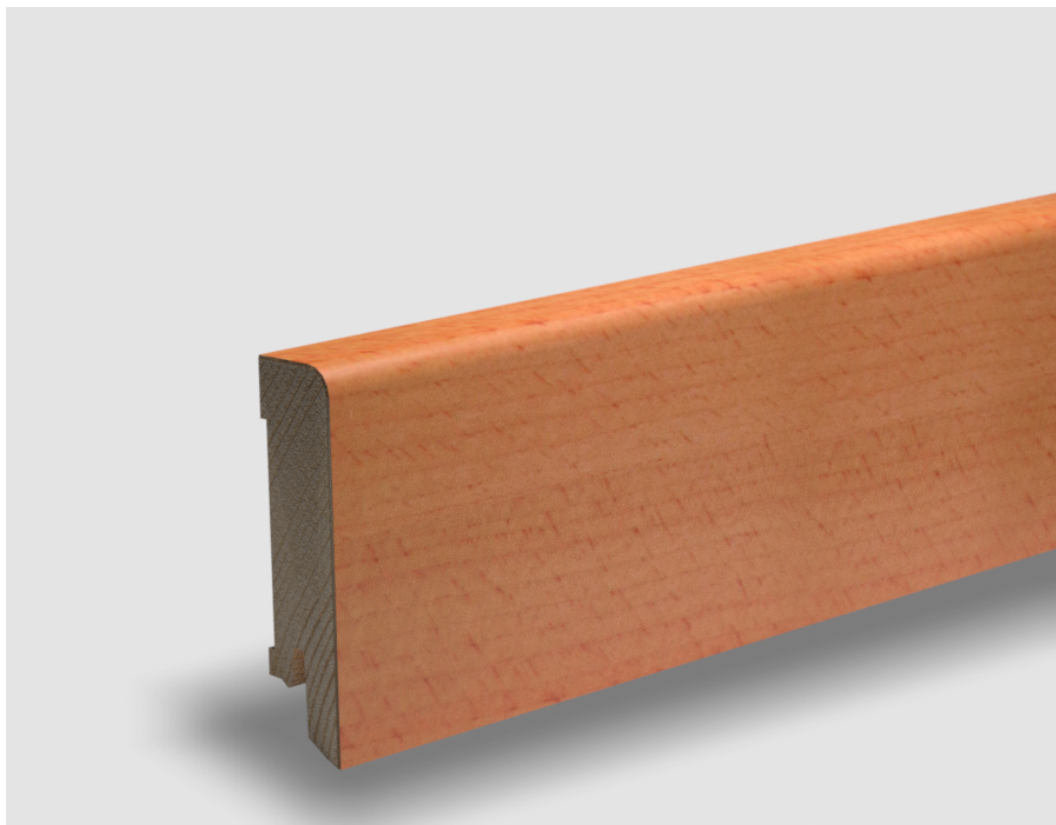

# Soklová lišta dýhovaná 16x60 Cubica Buk pařený, matný lak, jádro smrk

Řada: 16x60 Cubica

## Kód, formát, balení, dostupnost

Kód:	1660BP
Formát (mm):	15 x 60 x 2500
Šířka (mm):	60
Tloušťka (mm):	15
Délka (mm):	2500
Balení (m):	25
Počet lišt v balení (ks):	10
Hmotnost balení (kg):	8,4
Dostupnost:	S

## Konstrukce, třídění, povrch. úprava

Povrchová úprava:	Matný lak
Název dekoru:	Buk pařený
Typ nášlapné vrstvy:	Dýha
Nosič:	Smrk