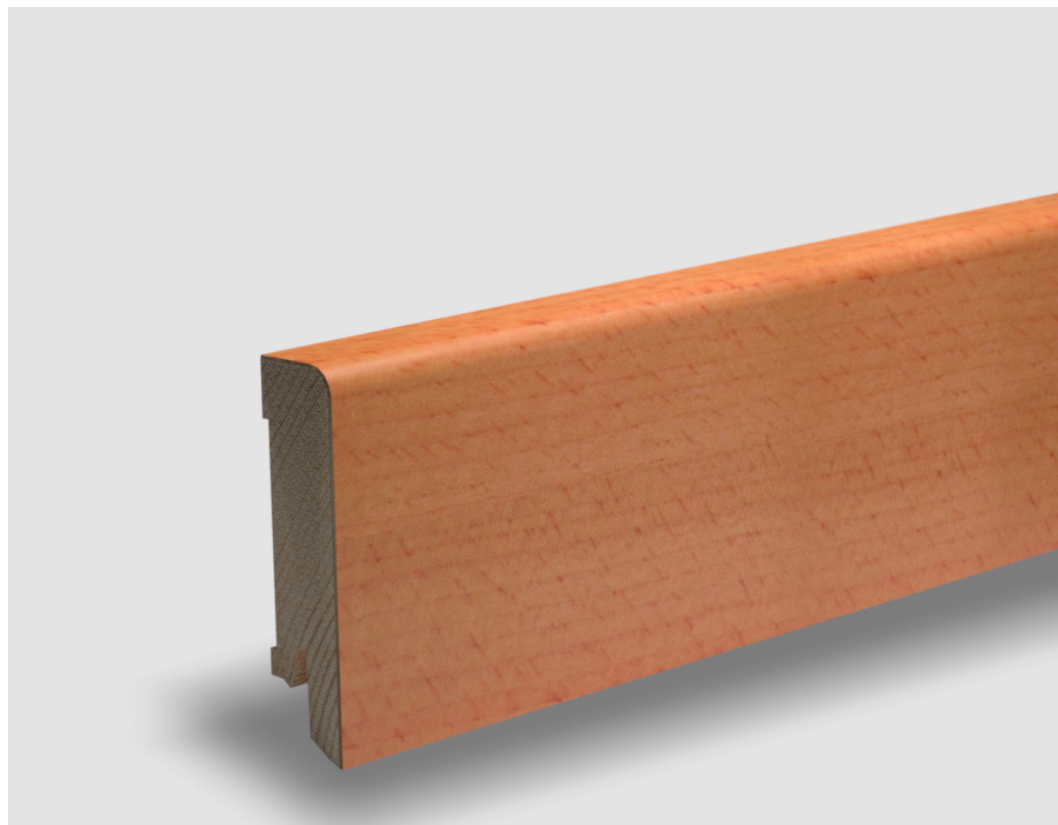

# Soklová lišta dýhovaná 16x60 Cubica Buk pařený, matný lak, jádro smrk

Řada: 16x60 Cubica

## Kód, formát, balení, dostupnost

Kód:	1660BP
Formát (mm):	15 x 60 x 2500
Šířka (mm):	60
Tloušťka (mm):	15
Délka (mm):	2500
Balení (m):	25
Počet lišt v balení (ks):	10
Hmotnost balení (kg):	8,4
Dostupnost:	S

## Konstrukce, třídění, povrch. úprava

Povrchová úprava:	Matný lak
Název dekoru:	Buk pařený
Typ nášlapné vrstvy:	Dýha
Nosič:	Smrk