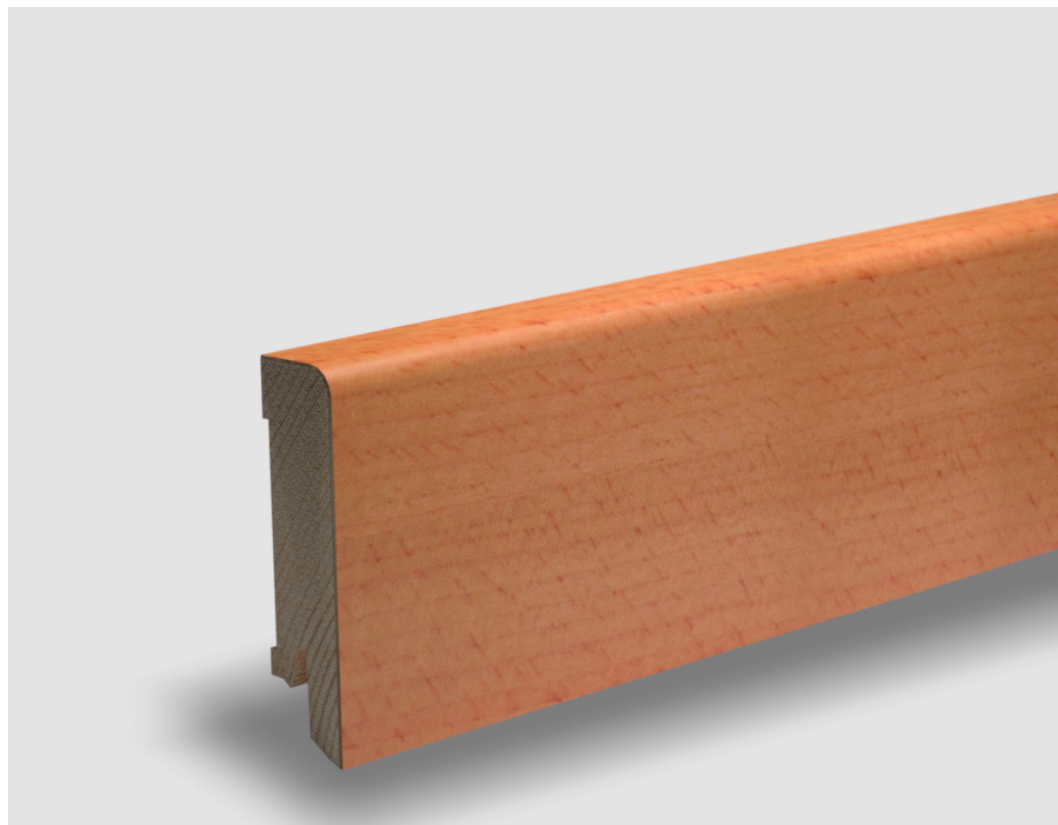

Soklová lišta dýhovaná 16x60 Cubica Buk pařený, matný lak, jádro smrk

Řada: 16x60 Cubica

Kód, formát, balení, dostupnost

Kód:	1660BP
Formát (mm):	15 x 60 x 2500
Šířka (mm):	60
Tloušťka (mm):	15
Délka (mm):	2500
Balení (m):	25
Počet lišt v balení (ks):	10
Hmotnost balení (kg):	8,4
Dostupnost:	S

Konstrukce, třídění, povrch. úprava

Povrchová úprava:	Matný lak
Název dekoru:	Buk pařený
Typ nášlapné vrstvy:	Dýha
Nosič:	Smrk

Technické parametry, pokládka, záruka

Záruka pro bytové/komerční prostory:	2 roky
--------------------------------------	--------