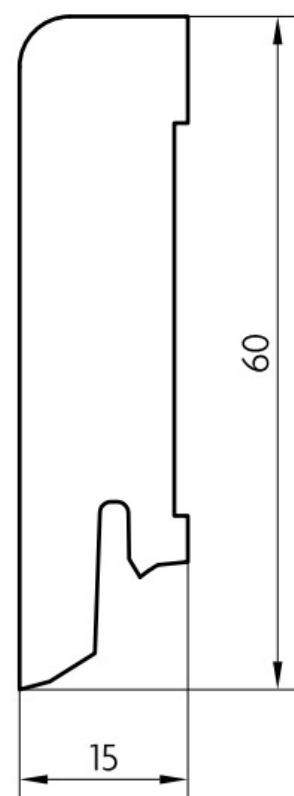

Soklová lišta dýhovaná 16x60 Cubica Bílá RAL 9010, matný lak, jádro smrk

PEDROSS®

Řada: 16x60 Cubica

Kód, formát, balení, dostupnost

Kód:	1660BI
Formát (mm):	15 x 60 x 2500
Šířka (mm):	60
Tloušťka (mm):	15
Délka (mm):	2500
Balení (m):	25
Počet lišt v balení (ks):	10
Hmotnost balení (kg):	8,4
Dostupnost:	S

Konstrukce, třídění, povrch. úprava

Povrchová úprava:	Matný lak
Název dekoru:	Bílá RAL 9010
Typ nášlapné vrstvy:	Dýha
Nosič:	Smrk

Technické parametry, pokládka, záruka

Záruka pro bytové/komerční prostory:	2 roky
--------------------------------------	--------