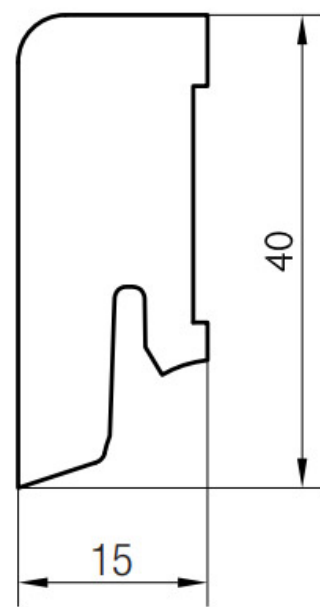

Soklová lišta dýhovaná 16x40 Cubica Clay Oak (Dub), matný lak, jádro smrk

PEDROSS®

Řada: 16x40 Cubica

Kód, formát, balení, dostupnost

Kód:	1640CDCL
Formát (mm):	15 x 40 x 2500
Šířka (mm):	40
Tloušťka (mm):	15
Délka (mm):	2500
Balení (m):	25
Počet lišt v balení (ks):	10
Hmotnost balení (kg):	5,5
Dostupnost:	S