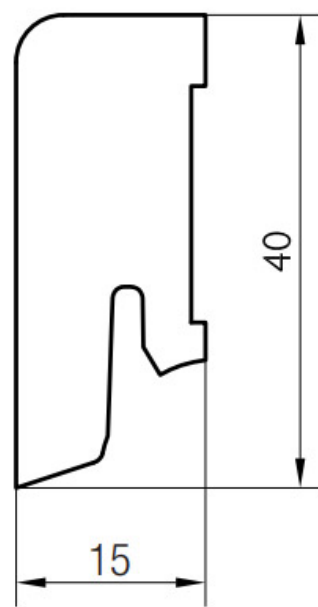

Soklová lišta dýhovaná 16x40 Cubica Chocolate Oak (Dub), matný lak, jádro smrk

PEDROSS®

Řada: 16x40 Cubica

Kód, formát, balení, dostupnost

Kód:	1640CDCH
Formát (mm):	15 x 40 x 2500
Šířka (mm):	40
Tloušťka (mm):	15
Délka (mm):	2500
Balení (m):	25
Počet lišt v balení (ks):	10
Hmotnost balení (kg):	5,5
Dostupnost:	S
Dostupnost - poznámka:	Dostupné do vyprodání skladu