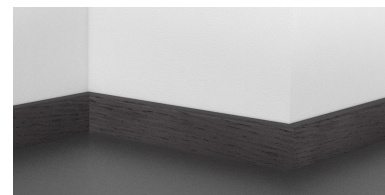

# Soklová lišta dýhovaná 16x40 Cubica Chocolate Oak (Dub), matný lak, jádro smrk

Řada: 16x40 Cubica

## Kód, formát, balení, dostupnost

Kód:	1640CDCH
Formát (mm):	15 x 40 x 2500
Šířka (mm):	40
Tloušťka (mm):	15
Délka (mm):	2500
Balení (m):	25
Počet lišt v balení (ks):	10
Hmotnost balení (kg):	5,5
Dostupnost:	S

## Konstrukce, třídění, povrch. úprava

Povrchová úprava:	Matný lak
Název dekoru:	Chocolate Oak (Dub)
Typ nášlapné vrstvy:	Dýha
Nosič:	Smrk