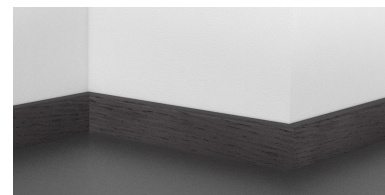

Soklová lišta dýhovaná 16x40 Cubica Chocolate Oak (Dub), matný lak, jádro smrk

Řada: 16x40 Cubica

Kód, formát, balení, dostupnost

Kód:	1640CDCH
Formát (mm):	15 x 40 x 2500
Šířka (mm):	40
Tloušťka (mm):	15
Délka (mm):	2500
Balení (m):	25
Počet lišt v balení (ks):	10
Hmotnost balení (kg):	5,5
Dostupnost:	S

Konstrukce, třídění, povrch. úprava

Povrchová úprava:	Matný lak
Název dekoru:	Chocolate Oak (Dub)
Typ nášlapné vrstvy:	Dýha
Nosič:	Smrk

Technické parametry, pokládka, záruka

Záruka pro bytové/komerční prostory:	2 roky
--------------------------------------	--------