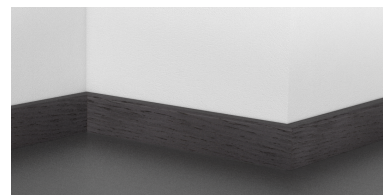

Soklová lišta dýhovaná 16x40 Cubica Chocolate Oak (Dub), matný lak, jádro smrk

PEDROSS®

Řada: 16x40 Cubica

Kód, formát, balení, dostupnost

Kód:	1640CDCH
Formát (mm):	15 x 40 x 2500
Šířka (mm):	40
Tloušťka (mm):	15
Délka (mm):	2500
Balení (m):	25
Počet lišt v balení (ks):	10
Hmotnost balení (kg):	5,5
Dostupnost:	S
Dostupnost - poznámka:	Dostupné do vyprodání skladu

Konstrukce, třídění, povrch. úprava

Povrchová úprava:	Matný lak
Název dekoru:	Chocolate Oak (Dub)
Typ nášlapné vrstvy:	Dýha
Nosič:	Smrk

Technické parametry, pokládka, záruka

Záruka pro bytové/komerční prostory:	2 roky
--------------------------------------	--------