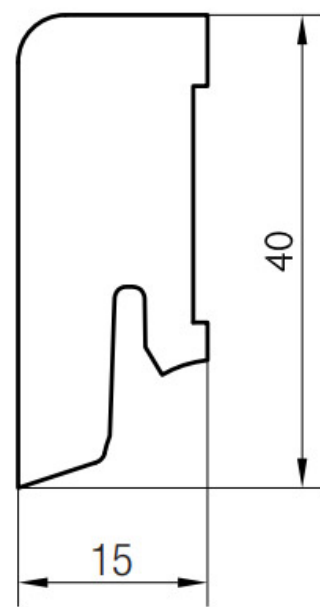

Soklová lišta dýhovaná 16x40 Cubica Chocolate Oak (Dub), matný lak, jádro smrk

Řada: 16x40 Cubica

Kód, formát, balení, dostupnost

Kód:	1640CDCH
Formát (mm):	15 x 40 x 2500
Šířka (mm):	40
Tloušťka (mm):	15
Délka (mm):	2500
Balení (m):	25
Počet lišt v balení (ks):	10
Hmotnost balení (kg):	5,5
Dostupnost:	S