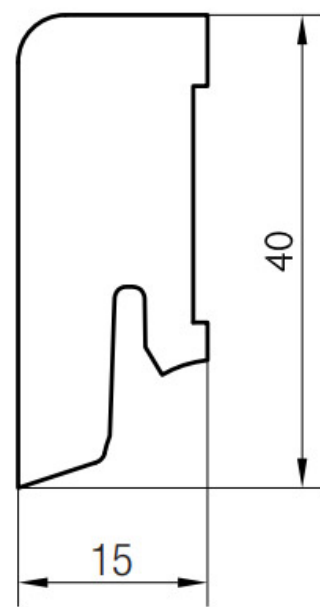

Soklová lišta dýhovaná 16x40 Cubica Desert Oak (Dub), **PEDROSS** matný lak, jádro smrk

Řada: 16x40 Cubica

Kód, formát, balení, dostupnost

Kód:	1640CDDE
Formát (mm):	15 x 40 x 2500
Šířka (mm):	40
Tloušťka (mm):	15
Délka (mm):	2500
Balení (m):	25
Počet lišt v balení (ks):	10
Hmotnost balení (kg):	5,5
Dostupnost:	S