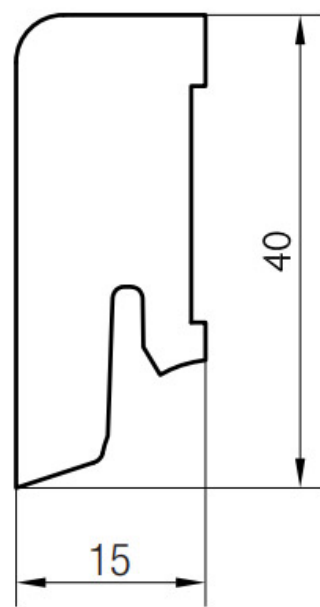

Soklová lišta dýhovaná 16x40 Cubica Desert Oak (Dub), **PEDROSS** matný lak, jádro smrk

Řada: 16x40 Cubica

Kód, formát, balení, dostupnost

Kód:	1640CDDE
Formát (mm):	15 x 40 x 2500
Šířka (mm):	40
Tloušťka (mm):	15
Délka (mm):	2500
Balení (m):	25
Počet lišt v balení (ks):	10
Hmotnost balení (kg):	5,5
Dostupnost:	S