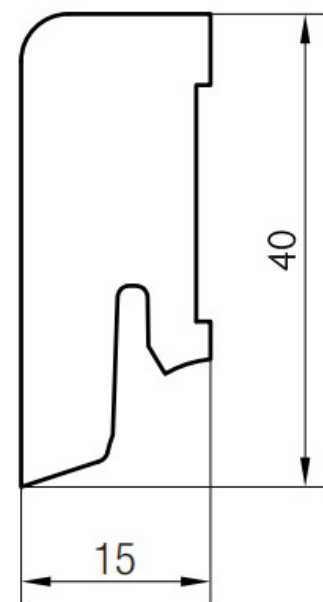

LD 16X40 Cubica Desert Oak (Dub) Lak

PEDROSS[®]

Řada: 16x40 Cubica

Kód, formát, balení, dostupnost

Kód: 1640CDDE

Konstrukce, třídění, povrch. úprava

Technické parametry, pokládka, záruka