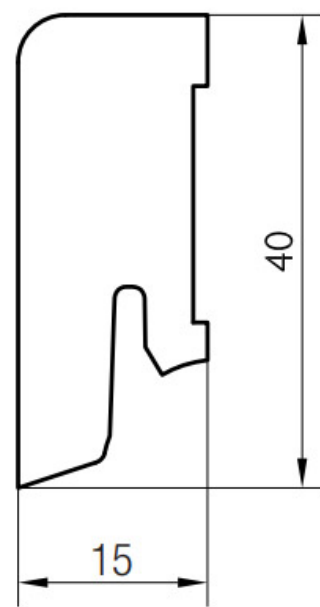

# Soklová lišta dýhovaná 16x40 Cubica Umber Oak (Dub), **PEDROSS** matný lak, jádro smrk

Řada: 16x40 Cubica

## Kód, formát, balení, dostupnost

Kód:	1640CDUM
Formát (mm):	15 x 40 x 2500
Šířka (mm):	40
Tloušťka (mm):	15
Délka (mm):	2500
Balení (m):	25
Počet lišt v balení (ks):	10
Hmotnost balení (kg):	5,5
Dostupnost:	S