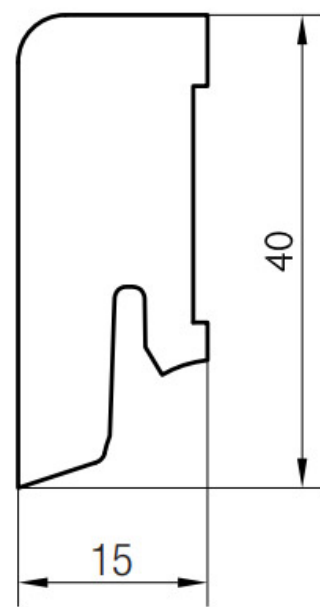

Soklová lišta dýhovaná 16x40 Cubica Umber Oak (Dub), **PEDROSS** matný lak, jádro smrk

Řada: 16x40 Cubica

Kód, formát, balení, dostupnost

Kód:	1640CDUM
Formát (mm):	15 x 40 x 2500
Šířka (mm):	40
Tloušťka (mm):	15
Délka (mm):	2500
Balení (m):	25
Počet lišt v balení (ks):	10
Hmotnost balení (kg):	5,5
Dostupnost:	S