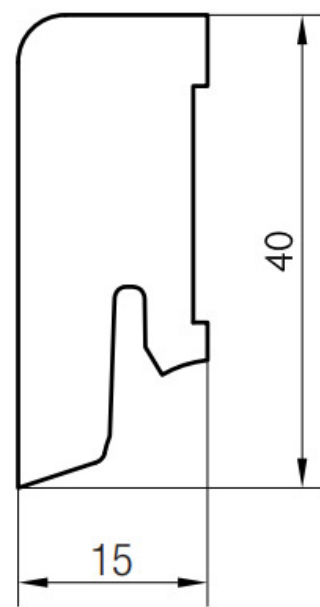

Soklová lišta dýhovaná 16x40 Cubica Ivory Oak (Dub), matný lak, jádro smrk

PEDROSS®

Řada: 16x40 Cubica

Kód, formát, balení, dostupnost

Kód:	1640CDIV
Formát (mm):	15 x 40 x 2500
Šířka (mm):	40
Tloušťka (mm):	15
Délka (mm):	2500
Balení (m):	25
Počet lišt v balení (ks):	10
Hmotnost balení (kg):	5,5
Dostupnost:	S