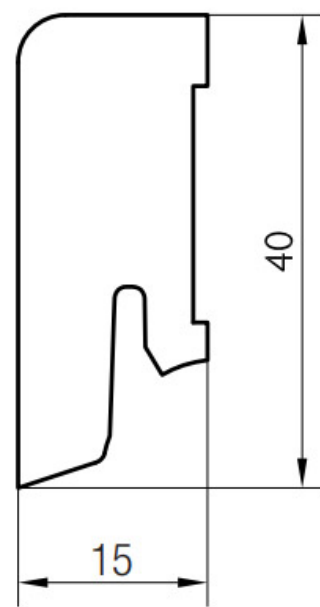

Soklová lišta dýhovaná 16x40 Cubica Ořech americký, UV-olej, jádro smrk

PEDROSS®

Řada: 16x40 Cubica

Kód, formát, balení, dostupnost

Kód:	1640COO
Formát (mm):	15 x 40 x 2500
Šířka (mm):	40
Tloušťka (mm):	15
Délka (mm):	2500
Balení (m):	25
Počet lišt v balení (ks):	10
Hmotnost balení (kg):	5,5
Dostupnost:	S