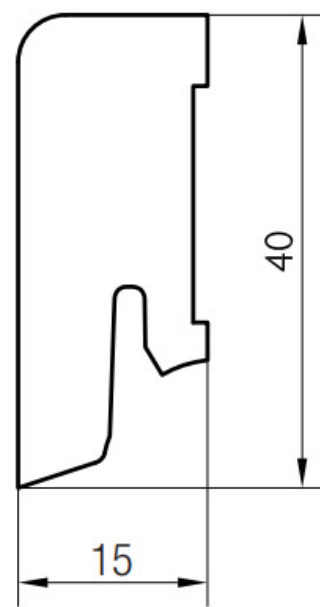

Soklová lišta dýhovaná 16x40 Cubica Merbau FL, matný lak, jádro smrk

PEDROSS®

Řada: 16x40 Cubica

Kód, formát, balení, dostupnost

Kód:	1640CMB
Formát (mm):	15 x 40 x 2500
Šířka (mm):	40
Tloušťka (mm):	15
Délka (mm):	2500
Balení (m):	25
Počet lišt v balení (ks):	10
Hmotnost balení (kg):	5,5
Dostupnost:	S