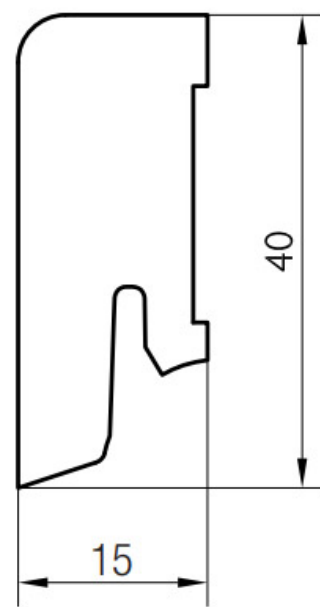

Soklová lišta dýhovaná 16x40 Cubica Merbau FL, matný lak, jádro smrk

PEDROSS®

lak, jádro smrk

Řada: 16x40 Cubica

Kód, formát, balení, dostupnost

Kód:	1640CMB
Formát (mm):	15 x 40 x 2500
Šířka (mm):	40
Tloušťka (mm):	15
Délka (mm):	2500
Balení (m):	25
Počet lišt v balení (ks):	10
Hmotnost balení (kg):	5,5
Dostupnost:	S