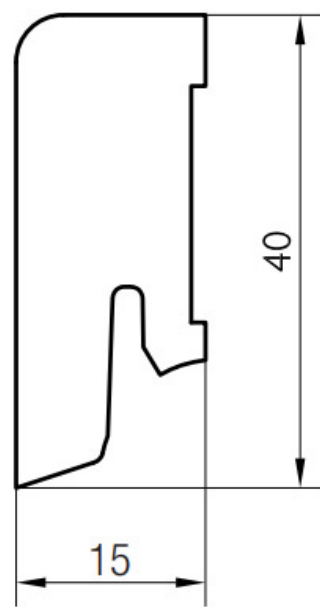

Soklová lišta dýhovaná 16x40 Cubica Jasan, bez povrchové úpravy, jádro smrk

Řada: 16x40 Cubica

Kód, formát, balení, dostupnost

Kód:	1640CJABEZ
Formát (mm):	15 x 40 x 2500
Šířka (mm):	40
Tloušťka (mm):	15
Délka (mm):	2500
Balení (m):	25
Počet lišt v balení (ks):	10
Hmotnost balení (kg):	5,5
Dostupnost:	S