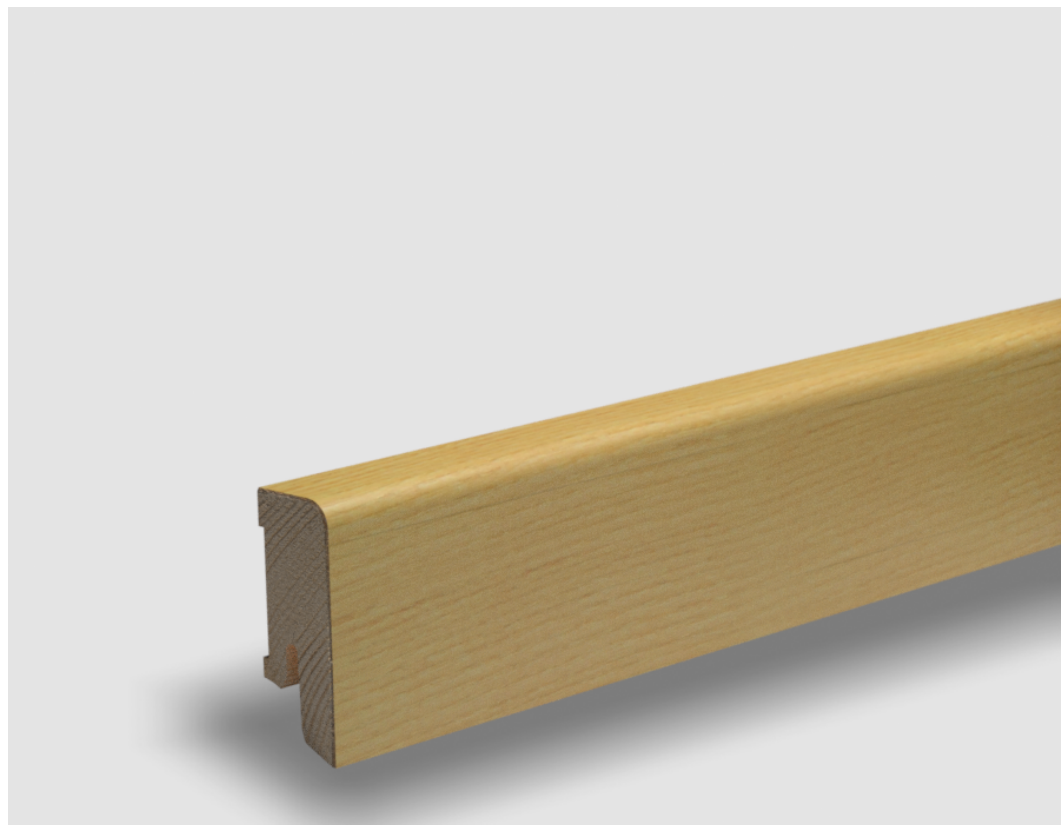

Soklová lišta dýhovaná 16x40 Cubica Jasan, bez povrchové úpravy, jádro smrk

Řada: 16x40 Cubica

Kód, formát, balení, dostupnost

Kód:	1640CJABEZ
Formát (mm):	15 x 40 x 2500
Šířka (mm):	40
Tloušťka (mm):	15
Délka (mm):	2500
Balení (m):	25
Počet lišt v balení (ks):	10
Hmotnost balení (kg):	5,5
Dostupnost:	S

Konstrukce, třídění, povrch. úprava

Povrchová úprava:	Bez povrchové úpravy
Název dekoru:	Jasan
Typ nášlapné vrstvy:	Dýha
Nosič:	Smrk

Technické parametry, pokládka, záruka

Záruka pro bytové/komerční prostory:	2 roky
--------------------------------------	--------