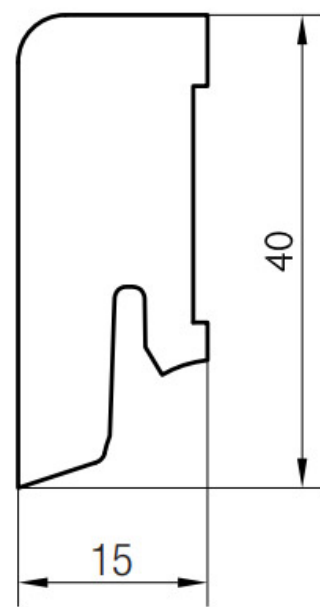

# Soklová lišta dýhovaná 16x40 Cubica Jasan bílý, UV-olej, **PEDROSS** jádro smrk

Řada: 16x40 Cubica

## Kód, formát, balení, dostupnost

Kód:	1640CJABO
Formát (mm):	15 x 40 x 2500
Šířka (mm):	40
Tloušťka (mm):	15
Délka (mm):	2500
Balení (m):	25
Počet lišt v balení (ks):	10
Hmotnost balení (kg):	5,5
Dostupnost:	S