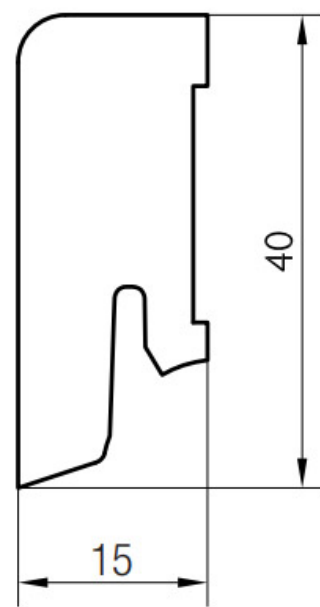

# Soklová lišta dýhovaná 16x40 Cubica Jasan bílý, UV-olej, **PEDROSS** jádro smrk

Řada: 16x40 Cubica

## Kód, formát, balení, dostupnost

|                           |                |
|---------------------------|----------------|
| Kód:                      | 1640CJABO      |
| Formát (mm):              | 15 x 40 x 2500 |
| Šířka (mm):               | 40             |
| Tloušťka (mm):            | 15             |
| Délka (mm):               | 2500           |
| Balení (m):               | 25             |
| Počet lišt v balení (ks): | 10             |
| Hmotnost balení (kg):     | 5,5            |
| Dostupnost:               | S              |