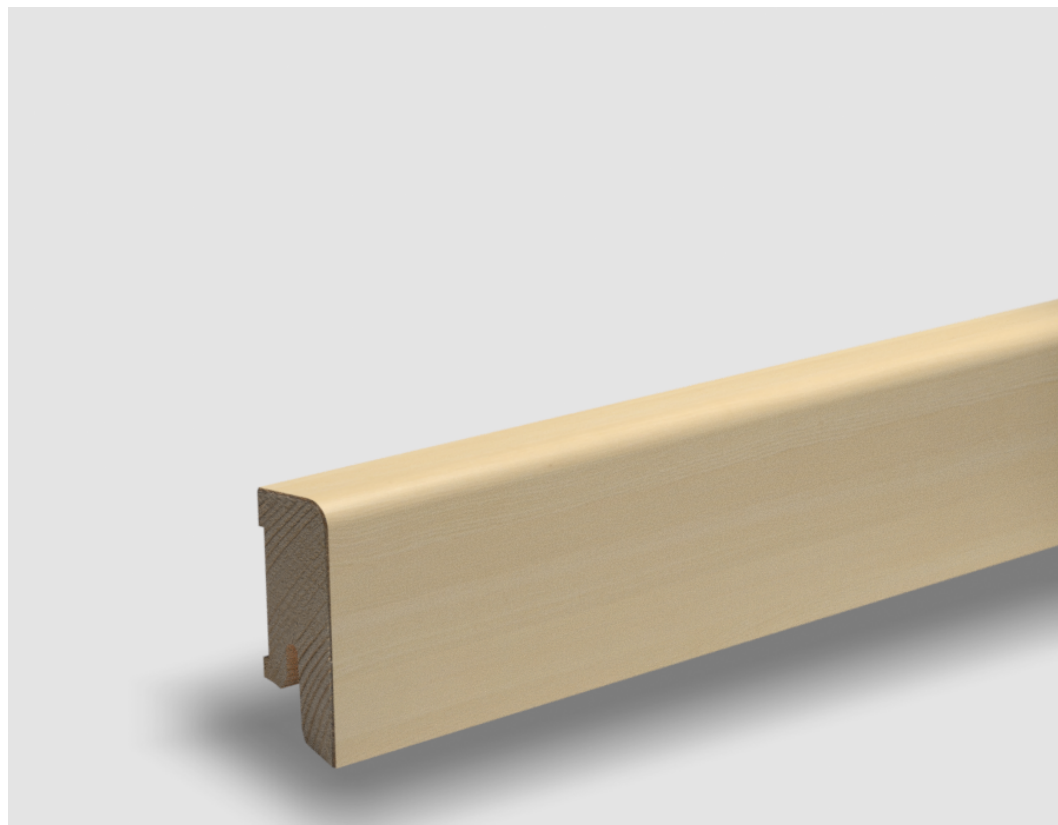

# Soklová lišta dýhovaná 16x40 Cubica Jasan bílý, UV-olej, **PEDROSS** jádro smrk

Řada: 16x40 Cubica

## Kód, formát, balení, dostupnost

|                           |                |
|---------------------------|----------------|
| Kód:                      | 1640CJABO      |
| Formát (mm):              | 15 x 40 x 2500 |
| Šířka (mm):               | 40             |
| Tloušťka (mm):            | 15             |
| Délka (mm):               | 2500           |
| Balení (m):               | 25             |
| Počet lišt v balení (ks): | 10             |
| Hmotnost balení (kg):     | 5,5            |
| Dostupnost:               | S              |

## Konstrukce, třídění, povrch. úprava

|                      |            |
|----------------------|------------|
| Povrchová úprava:    | UV-olej    |
| Název dekoru:        | Jasan bílý |
| Typ nášlapné vrstvy: | Dýha       |
| Nosič:               | Smrk       |