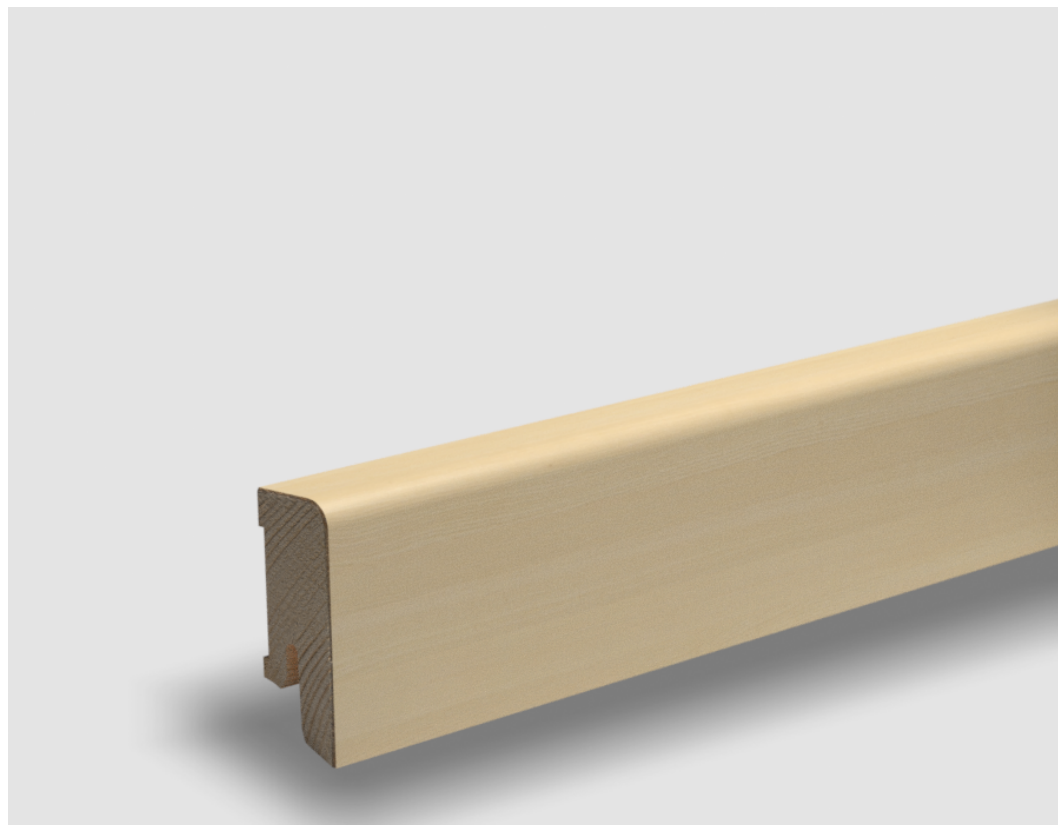

Soklová lišta dýhovaná 16x40 Cubica Jasan bílý, UV-olej, **PEDROSS** jádro smrk

Řada: 16x40 Cubica

Kód, formát, balení, dostupnost

Kód:	1640CJABO
Formát (mm):	15 x 40 x 2500
Šířka (mm):	40
Tloušťka (mm):	15
Délka (mm):	2500
Balení (m):	25
Počet lišt v balení (ks):	10
Hmotnost balení (kg):	5,5
Dostupnost:	S

Konstrukce, třídění, povrch. úprava

Povrchová úprava:	UV-olej
Název dekoru:	Jasan bílý
Typ nášlapné vrstvy:	Dýha
Nosič:	Smrk

Technické parametry, pokládka, záruka

Záruka pro bytové/komerční prostory:	2 roky
--------------------------------------	--------