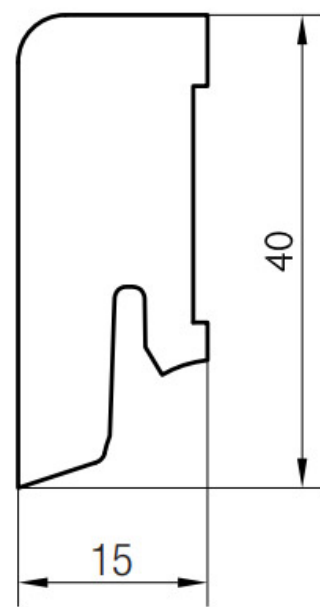

Soklová lišta dýhovaná 16x40 Cubica Jasan bílý, UV-olej, **PEDROSS** jádro smrk

Řada: 16x40 Cubica

Kód, formát, balení, dostupnost

Kód:	1640CJABO
Formát (mm):	15 x 40 x 2500
Šířka (mm):	40
Tloušťka (mm):	15
Délka (mm):	2500
Balení (m):	25
Počet lišt v balení (ks):	10
Hmotnost balení (kg):	5,5
Dostupnost:	S