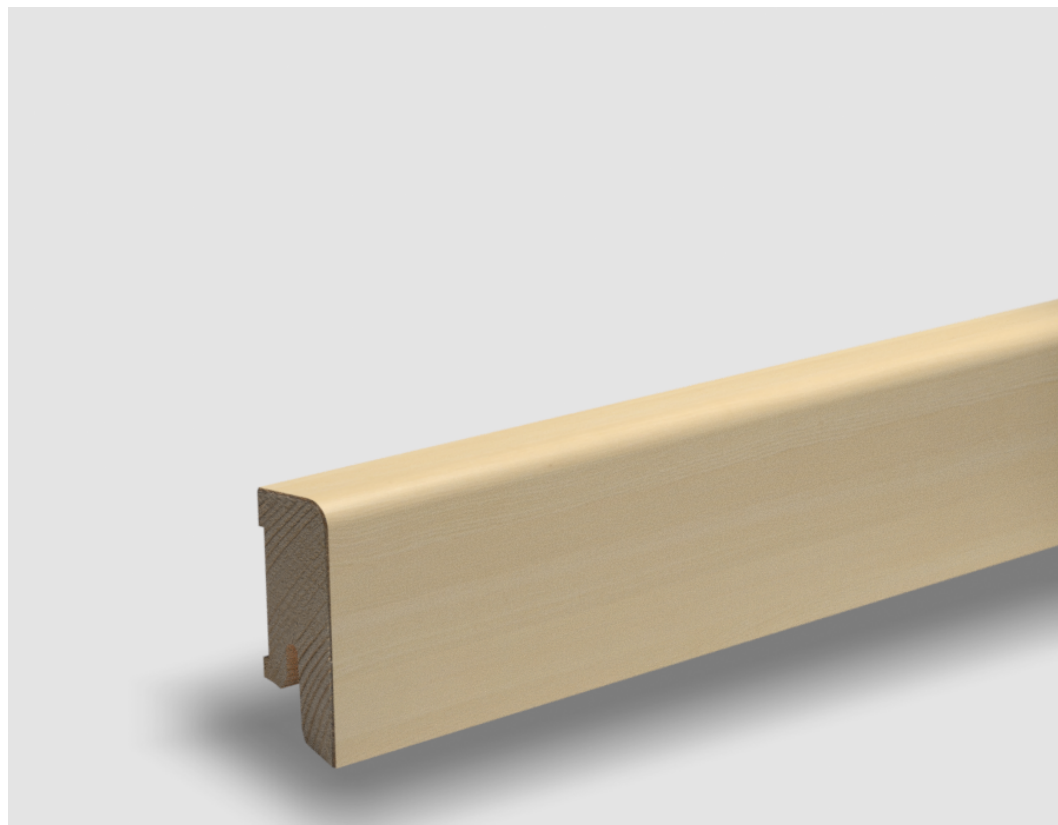

# Soklová lišta dýhovaná 16x40 Cubica Jasan bílý, UV-olej, **PEDROSS** jádro smrk

Řada: 16x40 Cubica

## Kód, formát, balení, dostupnost

Kód:	1640CJABO
Formát (mm):	15 x 40 x 2500
Šířka (mm):	40
Tloušťka (mm):	15
Délka (mm):	2500
Balení (m):	25
Počet lišt v balení (ks):	10
Hmotnost balení (kg):	5,5
Dostupnost:	S

## Konstrukce, třídění, povrch. úprava

Povrchová úprava:	UV-olej
Název dekoru:	Jasan bílý
Typ nášlapné vrstvy:	Dýha
Nosič:	Smrk