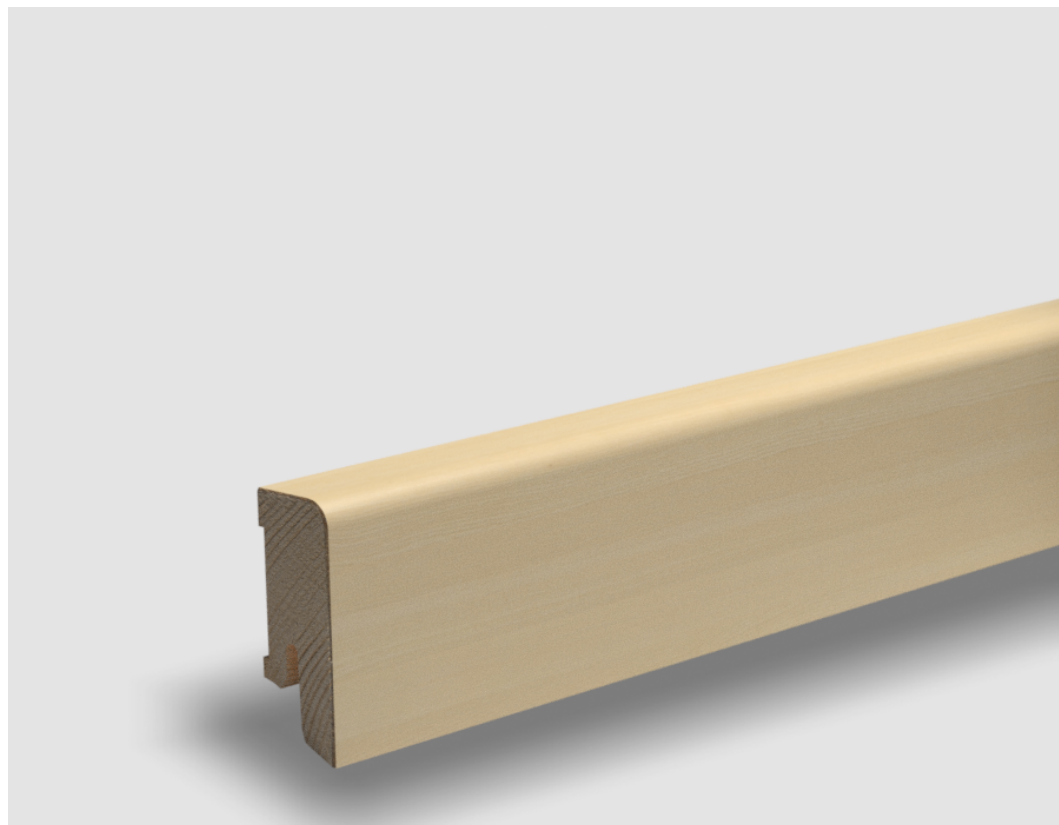

# Soklová lišta dýhovaná 16x40 Cubica Jasan bílý, UV-olej, **PEDROSS** jádro smrk

Řada: 16x40 Cubica

## Kód, formát, balení, dostupnost

Kód:	1640CJABO
Formát (mm):	15 x 40 x 2500
Šířka (mm):	40
Tloušťka (mm):	15
Délka (mm):	2500
Balení (m):	25
Počet lišt v balení (ks):	10
Hmotnost balení (kg):	5,5
Dostupnost:	S

## Konstrukce, třídění, povrch. úprava

Povrchová úprava:	UV-olej
Název dekoru:	Jasan bílý
Typ nášlapné vrstvy:	Dýha
Nosič:	Smrk