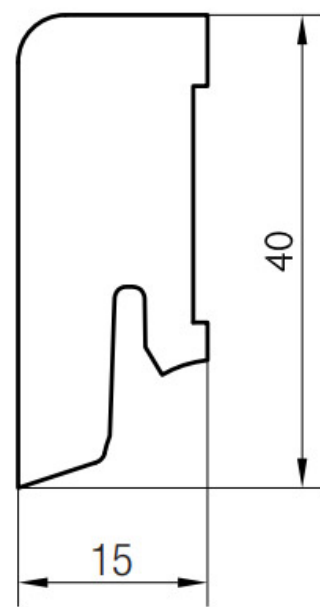

Soklová lišta dýhovaná 16x40 Cubica Jasan, matný lak, jádro smrk

PEDROSS®

Řada: 16x40 Cubica

Kód, formát, balení, dostupnost

Kód:	1640CJA
Formát (mm):	15 x 40 x 2500
Šířka (mm):	40
Tloušťka (mm):	15
Délka (mm):	2500
Balení (m):	25
Počet lišt v balení (ks):	10
Hmotnost balení (kg):	5,5
Dostupnost:	S