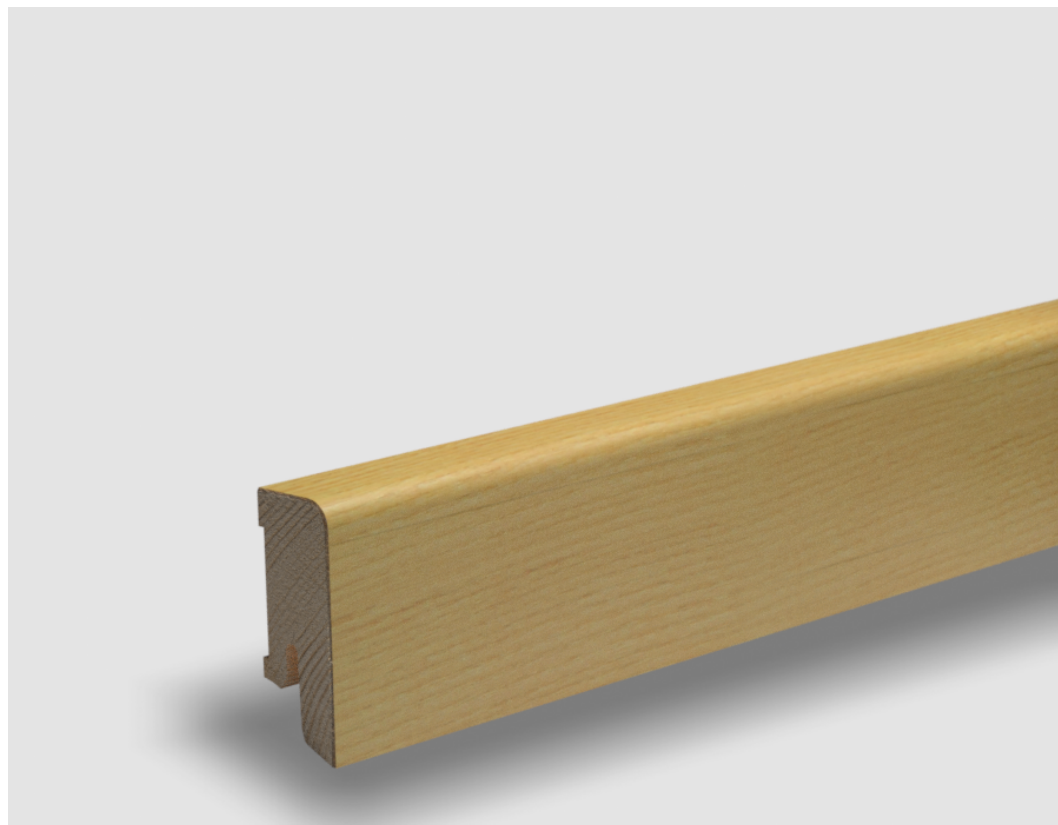

Soklová lišta dýhovaná 16x40 Cubica Jasan, matný lak, jádro smrk

PEDROSS®

Řada: 16x40 Cubica

Kód, formát, balení, dostupnost

Kód:	1640CJA
Formát (mm):	15 x 40 x 2500
Šířka (mm):	40
Tloušťka (mm):	15
Délka (mm):	2500
Balení (m):	25
Počet lišt v balení (ks):	10
Hmotnost balení (kg):	5,5
Dostupnost:	S

Konstrukce, třídění, povrch. úprava

Povrchová úprava:	Matný lak
Název dekoru:	Jasan
Typ nášlapné vrstvy:	Dýha
Nosič:	Smrk

Technické parametry, pokládka, záruka

Záruka pro bytové/komerční prostory:	2 roky
--------------------------------------	--------