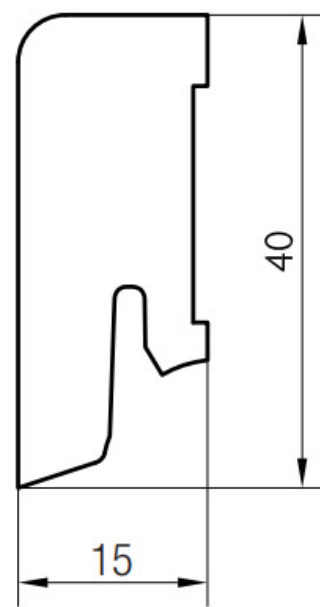

# Soklová lišta dýhovaná 16x40 Cubica Dub sukatý, matný lak, jádro smrk

Řada: 16x40 Cubica

## Kód, formát, balení, dostupnost

Kód:	1640CDSU
Formát (mm):	15 x 40 x 2500
Šířka (mm):	40
Tloušťka (mm):	15
Délka (mm):	2500
Balení (m):	25
Počet lišt v balení (ks):	10
Hmotnost balení (kg):	5,5
Dostupnost:	S