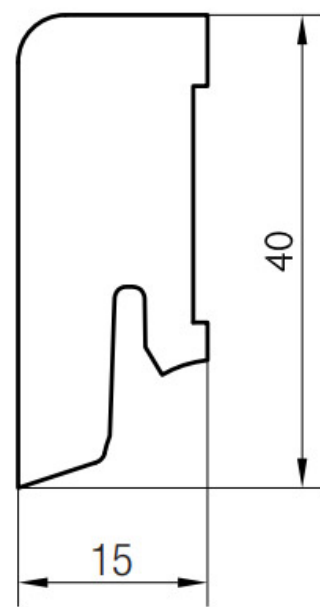

Soklová lišta dýhovaná 16x40 Cubica Dub natur kouřový, matný lak, jádro smrk

Řada: 16x40 Cubica

Kód, formát, balení, dostupnost

Kód:	1640CDRK
Formát (mm):	15 x 40 x 2500
Šířka (mm):	40
Tloušťka (mm):	15
Délka (mm):	2500
Balení (m):	25
Počet lišt v balení (ks):	10
Hmotnost balení (kg):	5,5
Dostupnost:	S