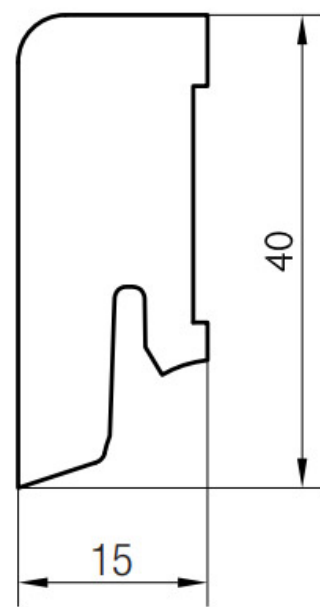

# Soklová lišta dýhovaná 16x40 Cubica Dub červený, matný lak, jádro smrk

**PEDROSS®**

Řada: 16x40 Cubica

## Kód, formát, balení, dostupnost

Kód:	1640CDC
Formát (mm):	15 x 40 x 2500
Šířka (mm):	40
Tloušťka (mm):	15
Délka (mm):	2500
Balení (m):	25
Počet lišt v balení (ks):	10
Hmotnost balení (kg):	5,5
Dostupnost:	S