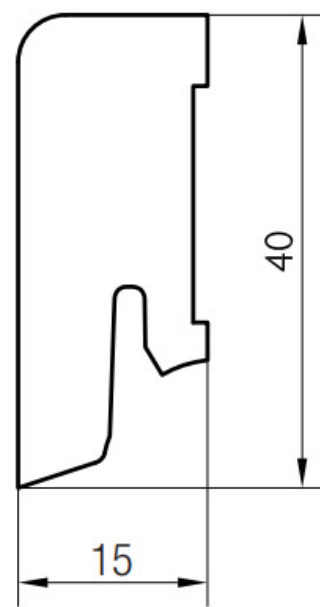

Soklová lišta dýhovaná 16x40 Cubica Dub bílý, UV-olej, jádro smrk

PEDROSS®

Řada: 16x40 Cubica

Kód, formát, balení, dostupnost

Kód:	1640CDOB
Formát (mm):	15 x 40 x 2500
Šířka (mm):	40
Tloušťka (mm):	15
Délka (mm):	2500
Balení (m):	25
Počet lišt v balení (ks):	10
Hmotnost balení (kg):	5,5
Dostupnost:	S