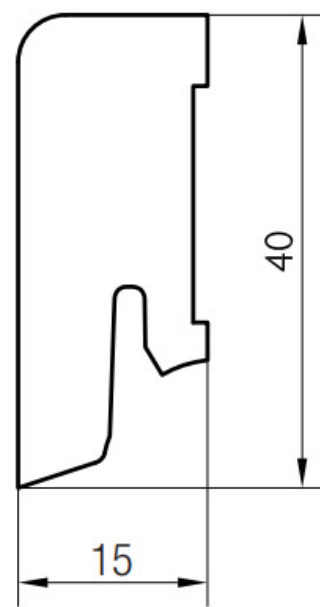

Soklová lišta dýhovaná 16x40 Cubica Dub bílý, matný lak, jádro smrk

PEDROSS®

Řada: 16x40 Cubica

Kód, formát, balení, dostupnost

Kód:	1640CDB
Formát (mm):	15 x 40 x 2500
Šířka (mm):	40
Tloušťka (mm):	15
Délka (mm):	2500
Balení (m):	25
Počet lišt v balení (ks):	10
Hmotnost balení (kg):	5,5
Dostupnost:	S