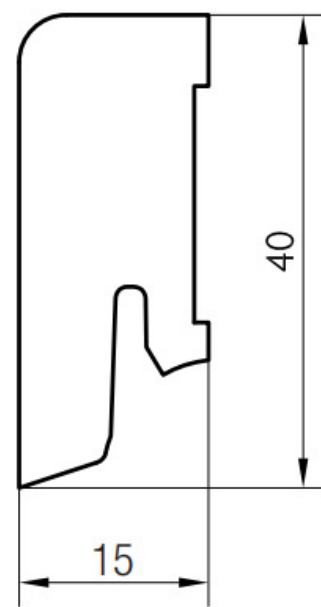

Soklová lišta dýhovaná 16x40 Cubica Dub bílý, matný lak, jádro smrk

PEDROSS®

Řada: 16x40 Cubica

Kód, formát, balení, dostupnost

Kód:	1640CDB
Formát (mm):	15 x 40 x 2500
Šířka (mm):	40
Tloušťka (mm):	15
Délka (mm):	2500
Balení (m):	25
Počet lišt v balení (ks):	10
Hmotnost balení (kg):	5,5
Dostupnost:	S