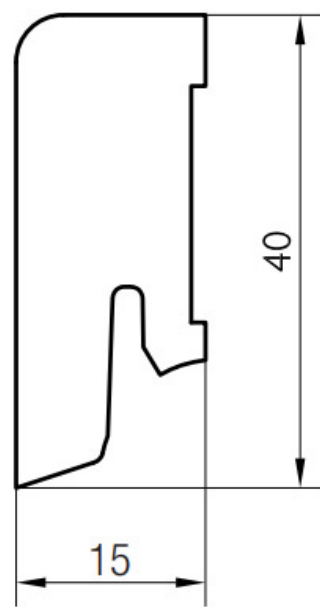

# Soklová lišta dýhovaná 16x40 Cubica Dub, bez povrchové úpravy, jádro smrk

Řada: 16x40 Cubica

## Kód, formát, balení, dostupnost

Kód:	1640CDBEZ
Formát (mm):	15 x 40 x 2500
Šířka (mm):	40
Tloušťka (mm):	15
Délka (mm):	2500
Balení (m):	25
Počet lišt v balení (ks):	10
Hmotnost balení (kg):	5,5
Dostupnost:	S