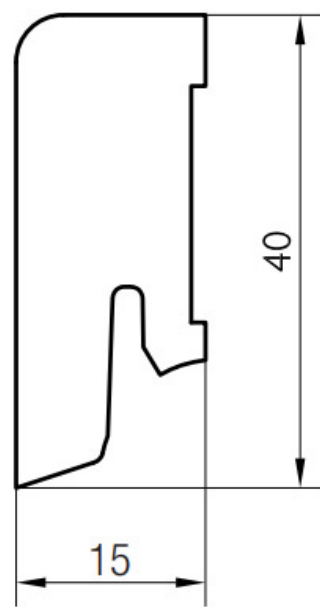

Soklová lišta dýhovaná 16x40 Cubica Dub, bez povrchové úpravy, jádro smrk

Řada: 16x40 Cubica

Kód, formát, balení, dostupnost

Kód:	1640CDBEZ
Formát (mm):	15 x 40 x 2500
Šířka (mm):	40
Tloušťka (mm):	15
Délka (mm):	2500
Balení (m):	25
Počet lišt v balení (ks):	10
Hmotnost balení (kg):	5,5
Dostupnost:	S