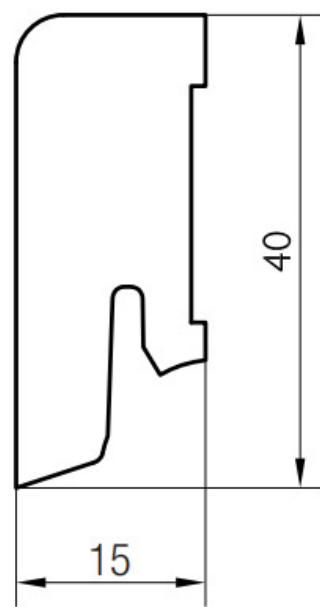

Soklová lišta dýhovaná 16x40 Cubica Dub, bez povrchové úpravy, jádro smrk

PEDROSS

Řada: 16x40 Cubica

Kód, formát, balení, dostupnost

Kód:	1640CDBEZ
Formát (mm):	15 x 40 x 2500
Šířka (mm):	40
Tloušťka (mm):	15
Délka (mm):	2500
Balení (m):	25
Počet lišt v balení (ks):	10
Hmotnost balení (kg):	5,5
Dostupnost:	S